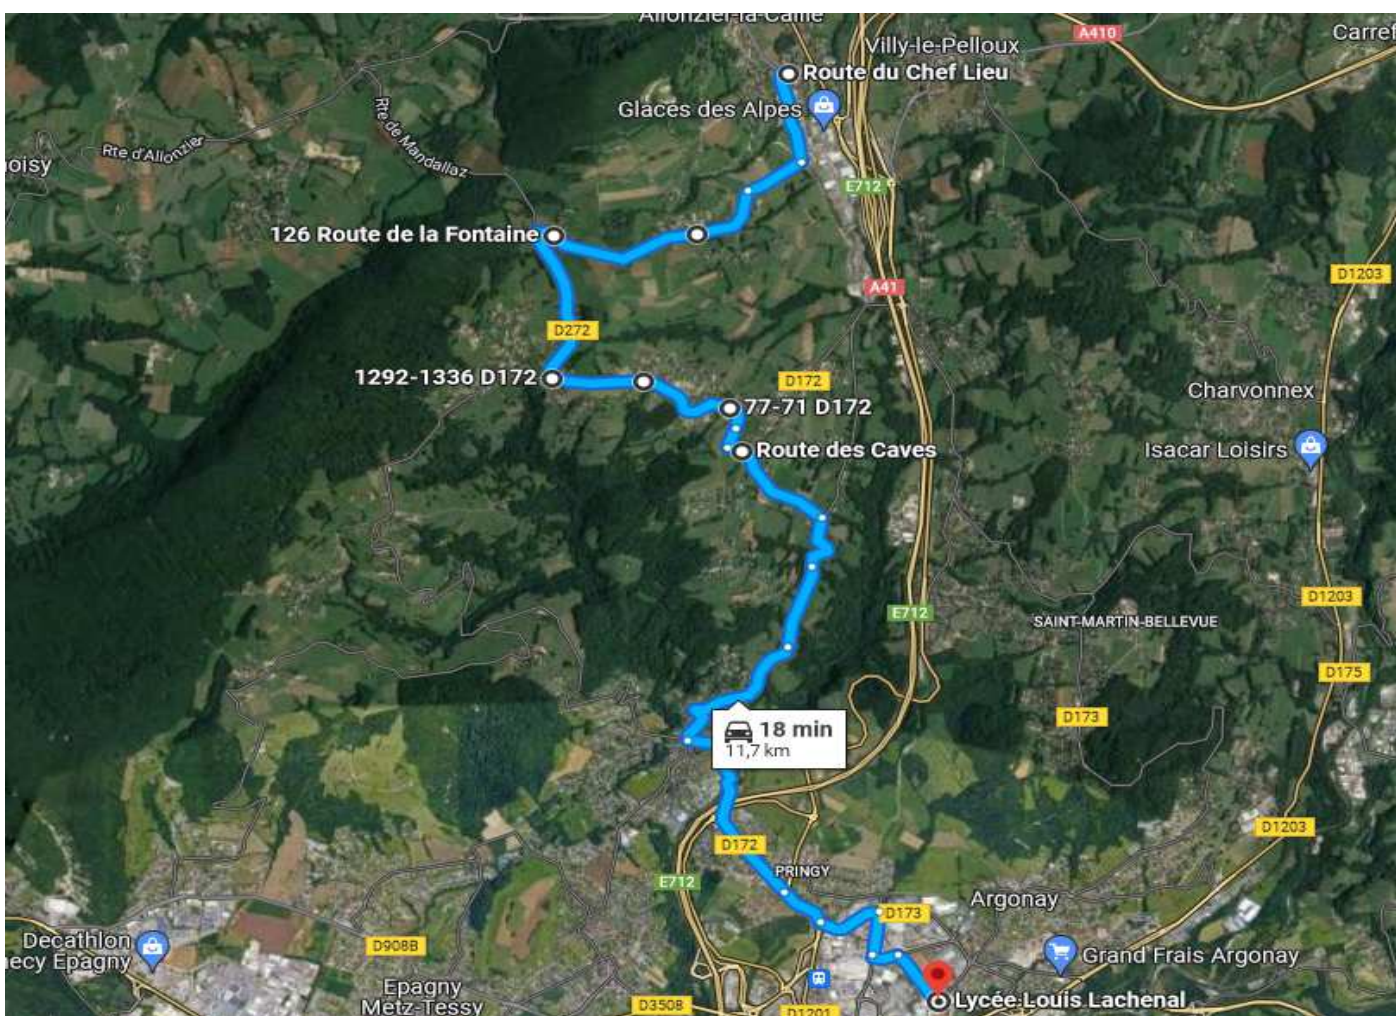

AS272-62 - ALLONZIER-LA-CAILLE > LYCEE LOUIS LACHENAL

TRANSDEV

ALLER - AS272-62 - Lundi - Mardi - Mercredi - Jeudi - Vendredi

Points d'arrêts	hh:mm
ALLONZIER-LA-CAILLE - Bublens	07:38
ALLONZIER-LA-CAILLE - Mandallaz	07:41
CUVAT - Les Lavorels	07:42
CUVAT - Bois Corbet	07:43
CUVAT - Chef Lieu	07:44
CUVAT - Murgier	07:48
FILLIERE - SAINT-M.-B. - Gorgy	07:58
ARGONAY - Lycée Lachenal	08:10

AS272-91 - LYCEE LOUIS LACHENAL > ALLONZIER-LA-CAILLE

TRANSDEV

RETOUR - AS272-91 - Lundi - Mardi - Mercredi - Jeudi - Vendredi

Points d'arrêts	hh:mm
ARGONAY - Lycée Lachenal	18:10
FILLIERE - SAINT-M.-B. - Gorgy	18:22
CUVAT - Murgier	18:27
CUVAT - Chef Lieu	18:31
CUVAT - Bois Corbet	18:32
CUVAT - Les Lavorels	18:33
ALLONZIER-LA-CAILLE - Mandallaz	18:35
ALLONZIER-LA-CAILLE - Bublens	18:40