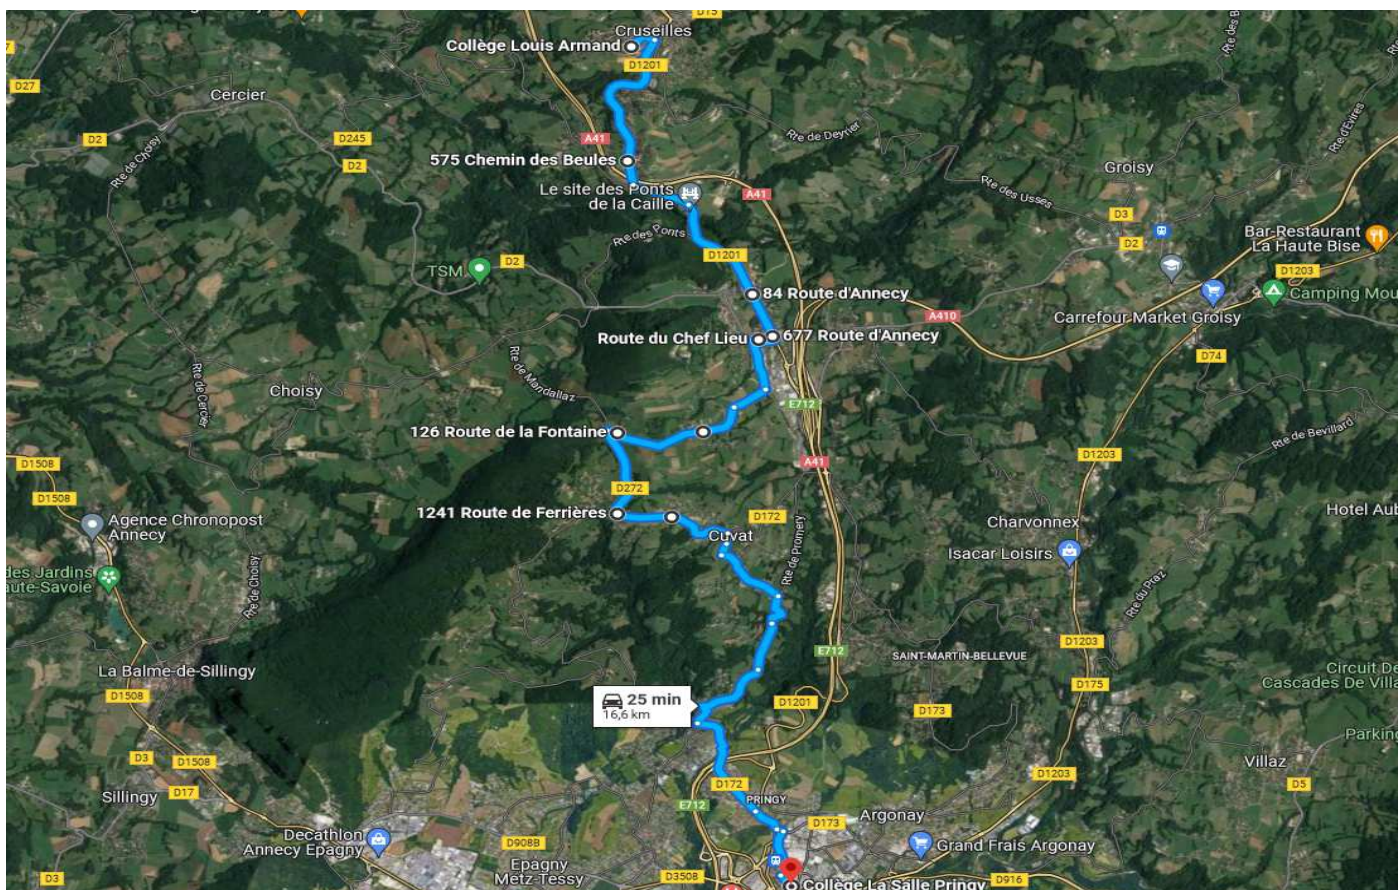

AS272-64 - CRUSEILLES > COLLEGE LA SALLE PRINGY

S.A.B.A.

ALLER - Lundi - Mardi - Mercredi - Jeudi - Vendredi - AS272-64

Points d'arrêts	hh:mm
CRUSEILLES - Collège L.Armand	07:11
CRUSEILLES - Le Noiret	07:13
CRUSEILLES—Pont de la Caille	07:14
ALLONZIER-LA-CAILLE - Chez Poraz	07:16
ALLONZIER-LA-CAILLE - Chez Falconnet	07:17
ALLONZIER-LA-CAILLE - Cimetière	07:20
ALLONZIER-LA-CAILLE - Bublens	07:23
ALLONZIER-LA-CAILLE - Mandallaz	07:25
CUVAT - Les Lavorels	07:34
CUVAT - Bois Corbet	07:36
CUVAT - Les Voisins	07:38
ANNECY - La Salle Pringy	07:50

RETOUR - Lundi - Mardi - Jeudi - Vendredi - AS272-75

Points d'arrêts	hh:mm
ANNECY - La Salle Pringy	16:35
CUVAT - Les Voisins	16:50
CUVAT - Bois Corbet	16:54
CUVAT - Les Lavorels	16:56
ALLONZIER-LA-CAILLE - Mandallaz	17:00
ALLONZIER-LA-CAILLE - Bublens	17:02
ALLONZIER-LA-CAILLE - Cimetière	17:05
ALLONZIER-LA-CAILLE - Chez Falconnet	17:07
ALLONZIER-LA-CAILLE - Chez Poraz	17:12
CRUSEILLES - Pont de la Caille	17:14
CRUSEILLES - Le Noiret	17:15
CRUSEILLES - Collège L.Armand	17:19

TRANSDEV

RETOUR - Mercredi - AS272-77

Points d'arrêts	hh:mm
ANNECY - La Salle Pringy	12:10
CUVAT - Les Voisins	12:25
CUVAT - Bois Corbet	12:29
CUVAT - Les Lavorels	12:31
ALLONZIER-LA-CAILLE - Mandallaz	12:35
ALLONZIER-LA-CAILLE - Bublens	12:37
ALLONZIER-LA-CAILLE - Cimetière	12:40
ALLONZIER-LA-CAILLE - Chez Falconnet	12:42
ALLONZIER-LA-CAILLE - Chez Poraz	12:43
CRUSEILLES - Pont de la Caille	12:47
CRUSEILLES - Le Noiret	12:48
CRUSEILLES - Collège L.Armand	12:52