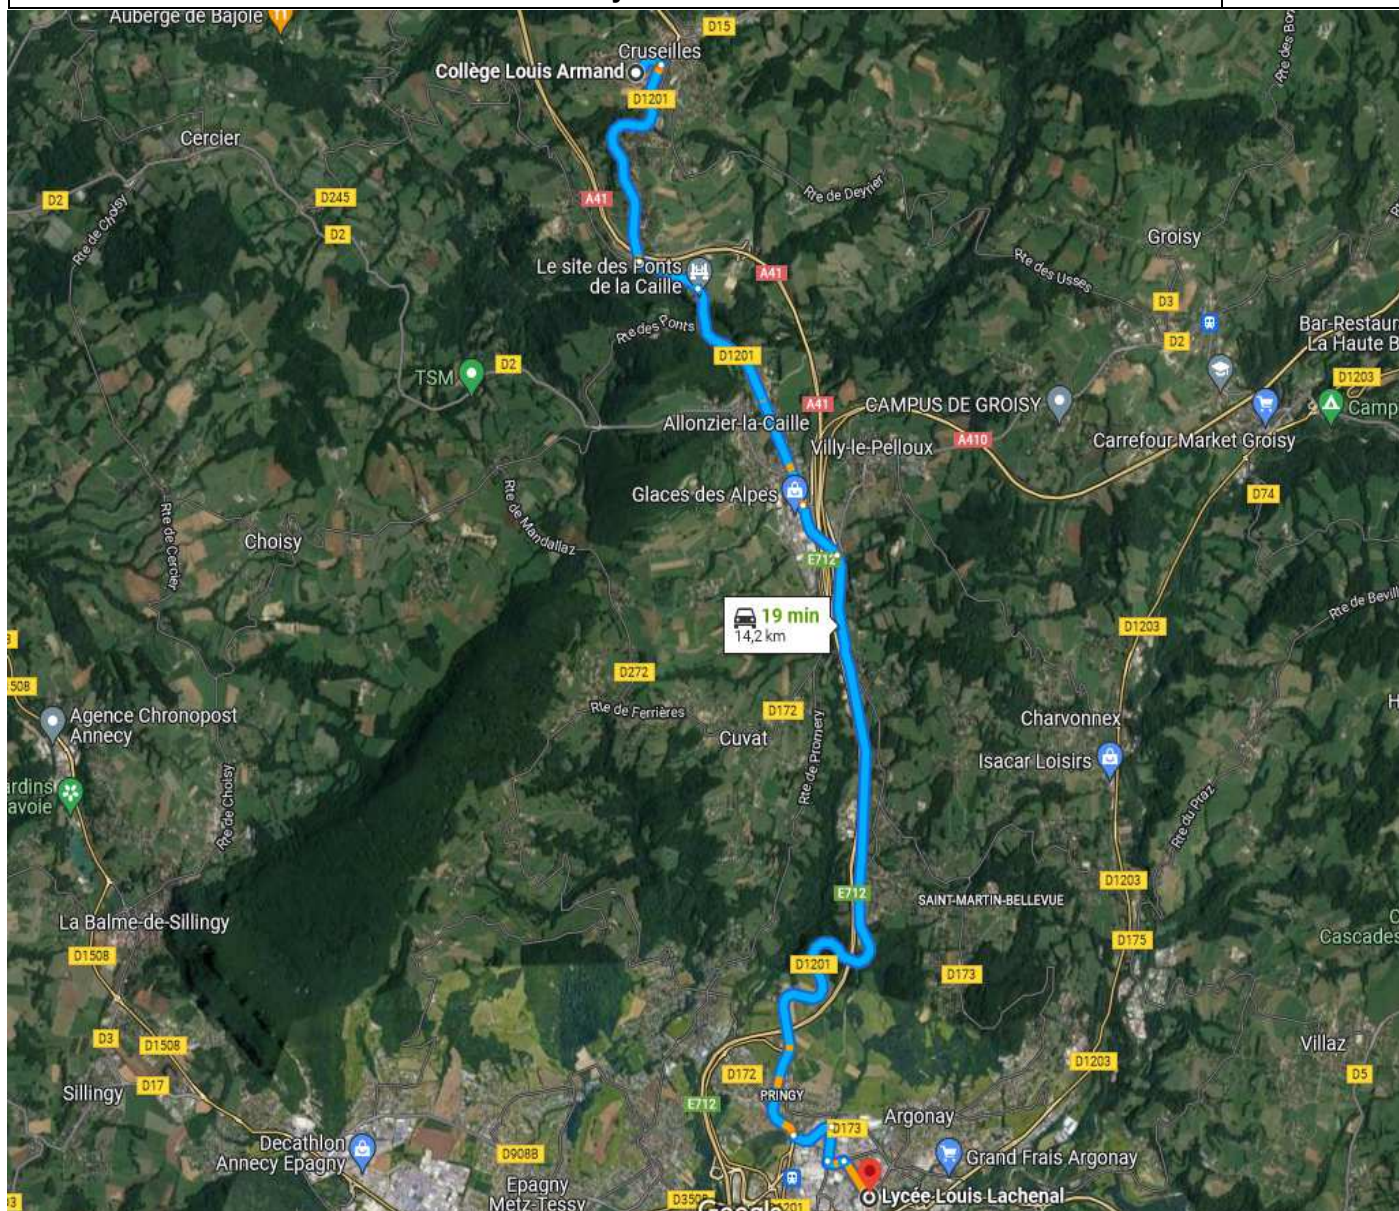

AS272-66 - CRUSEILLES > LYCEE LOUIS LACHENAL

TRANSDEV

ALLER - AS272-66 - Lundi - Mardi - Mercredi - Jeudi - Vendredi

Points d'arrêts	hh:mm
CRUSEILLES - Collège L.Armand	07h48
CRUSEILLES - Le Noiret	07h52
ARGONAY - Lycée Lachenal	08h15

La Région 
Auvergne-Rhône-Alpes

04 26 73 30 30
transport-scolaire-74@auvergnerhonealpes.fr

Objets perdus/oubliés

AUVERGNE-RHÔNE-ALPES

Transdev Bassin Annécien
10 rue de la Cesière - Seynod 74600 ANNECY
Tél. : 04 50 51 08 51