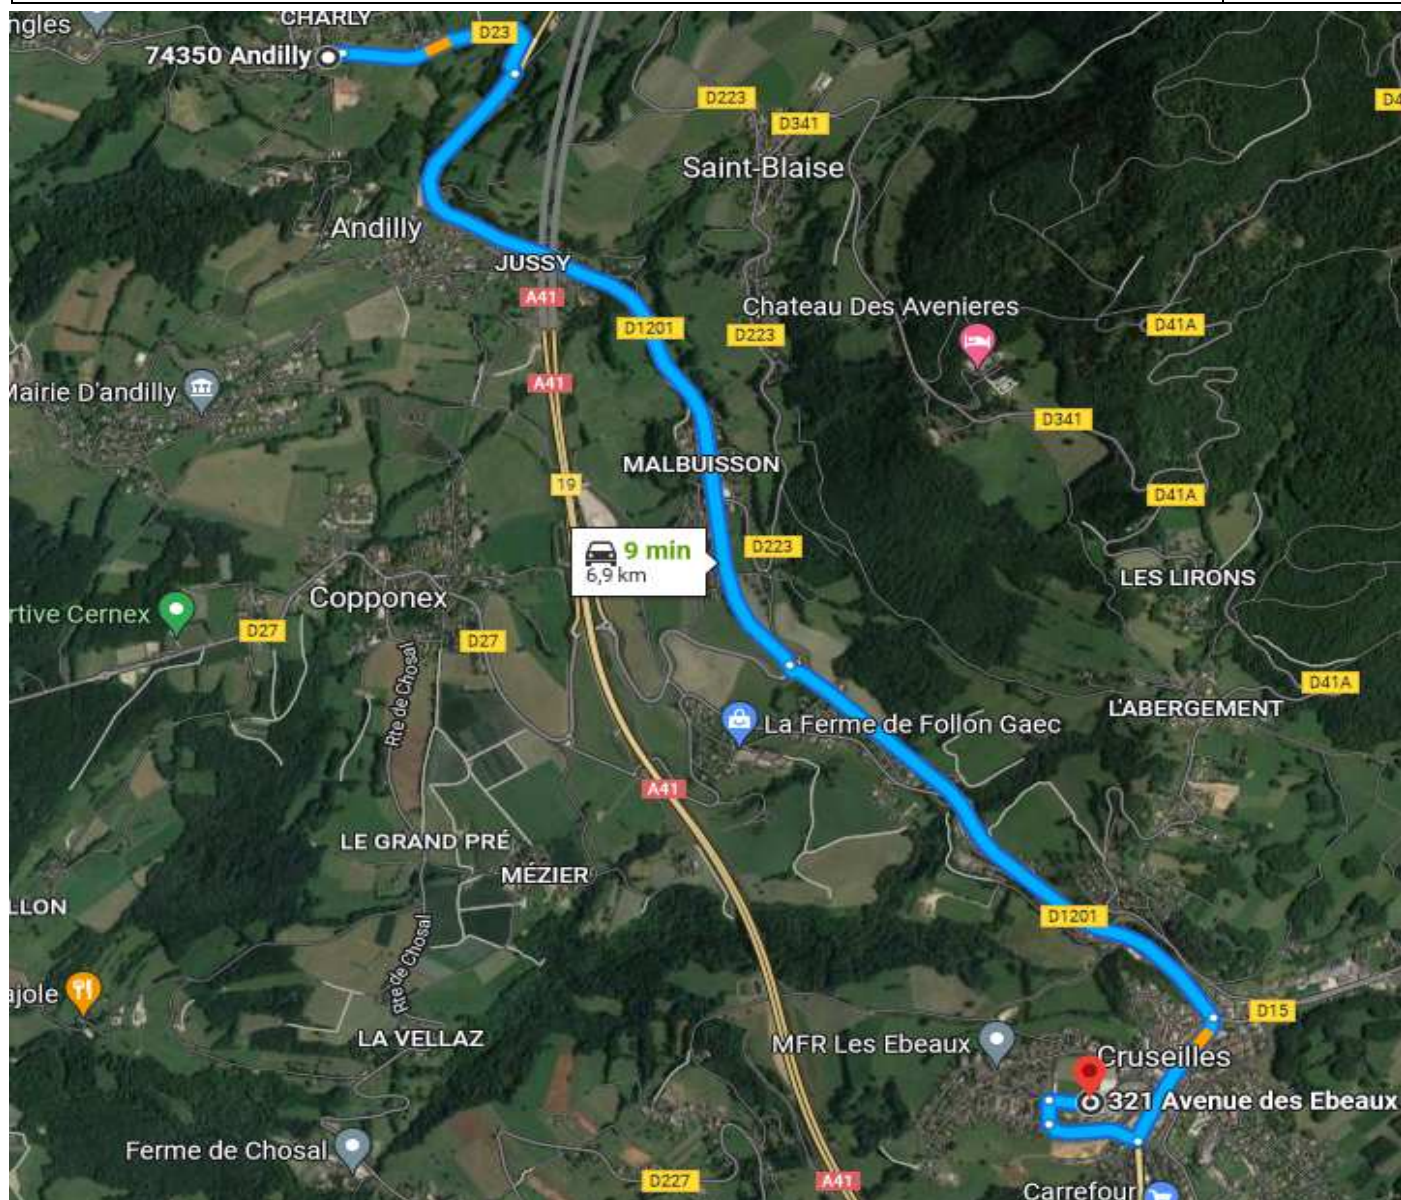

AS272-68 - ANDILLY > COLLEGE LOUIS ARMAND

ALPBUS

ALLER - Lundi - Mardi - Mercredi - Jeudi - Vendredi—AS272-68

Points d'arrêts	hh:mm
ANDILLY - Charly	07:28
ANDILLY - Jussy	07:30
COPPONEX - Malbuisson	07:32
CRUSEILLES - Collège L.Armand	07:40

RETOUR - Lundi - Mardi - Jeudi - Vendredi - AS272-101

Points d'arrêts	hh:mm
CRUSEILLES - Collège L.Armand	16:40
COPPONEX - Malbuisson	16:48
ANDILLY - Jussy	16:52
ANDILLY - Charly	17:00

Demande d'information / Signalement de dysfonctionnement

TRANSDEV

RETOUR - Mercredi - AS272-103

Points d'arrêts	hh:mm
CRUSEILLES - Collège L.Armand	12:10
COPPONEX - Malbuisson	12:18
ANDILLY - Jussy	12:22
ANDILLY - Charly	12:27

Demande d'information / Signalement de dysfonctionnement