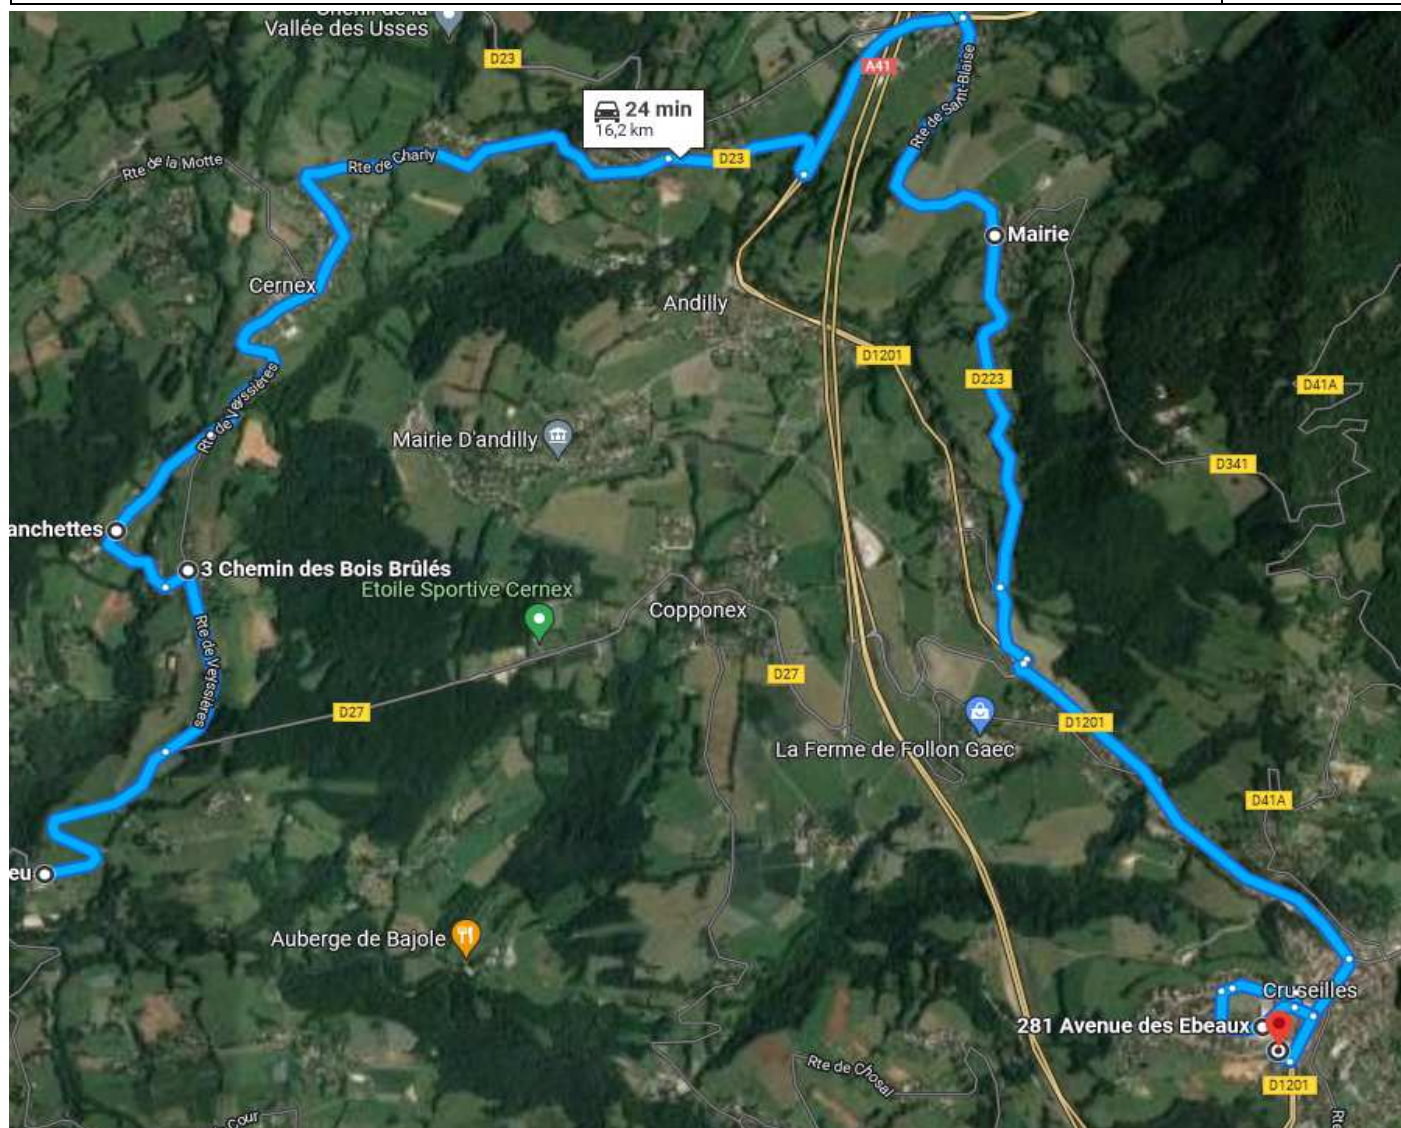

216-031 — CERNEX > ECOLE / COLLEGE

S.A.B.A.

CS216-031 ALLER - Lundi - Mardi - Mercredi - Jeudi - Vendredi

Points d'arrêts	hh:mm
CERNEX - Veysières	07:20
CERNEX - Les Planchettes	07:25
CERNEX - Chez Poncet	07:30
SAINT-BLAISE - Chef Lieu	07:42
CRUSEILLES - Collège L.Armand	07:45
CRUSEILLES - Ecole Primaire	07:55

216-031 — ECOLES / COLLEGE > CERNEX

S.A.B.A.

CS216-031 RETOUR - Lundi - Mardi - Jeudi - Vendredi

Points d'arrêts	hh:mm
CRUSEILLES - Ecole Saint Maurice	16:18
CRUSEILLES - Ecole Primaire	16:20
CRUSEILLES - Collège L.Armand	16:40
SAINT-BLAISE - Chef Lieu	16:48
CERNEX - Les Planchettes	16:57
CERNEX - Veyssières	16:59
CERNEX - Chez Poncet	17:02

S.A.B.A.

CS216-031 RETOUR - Mercredi

Points d'arrêts	hh:mm
CRUSEILLES - Collège L.Armand	12:10
SAINT-BLAISE - Chef Lieu	12:17
SAINT-BLAISE - Mont Sion RD 1201	12:21
CERNEX - Les Planchettes	12:28
CERNEX - Veyssières	12:29
CERNEX - Chez Poncet	12:32