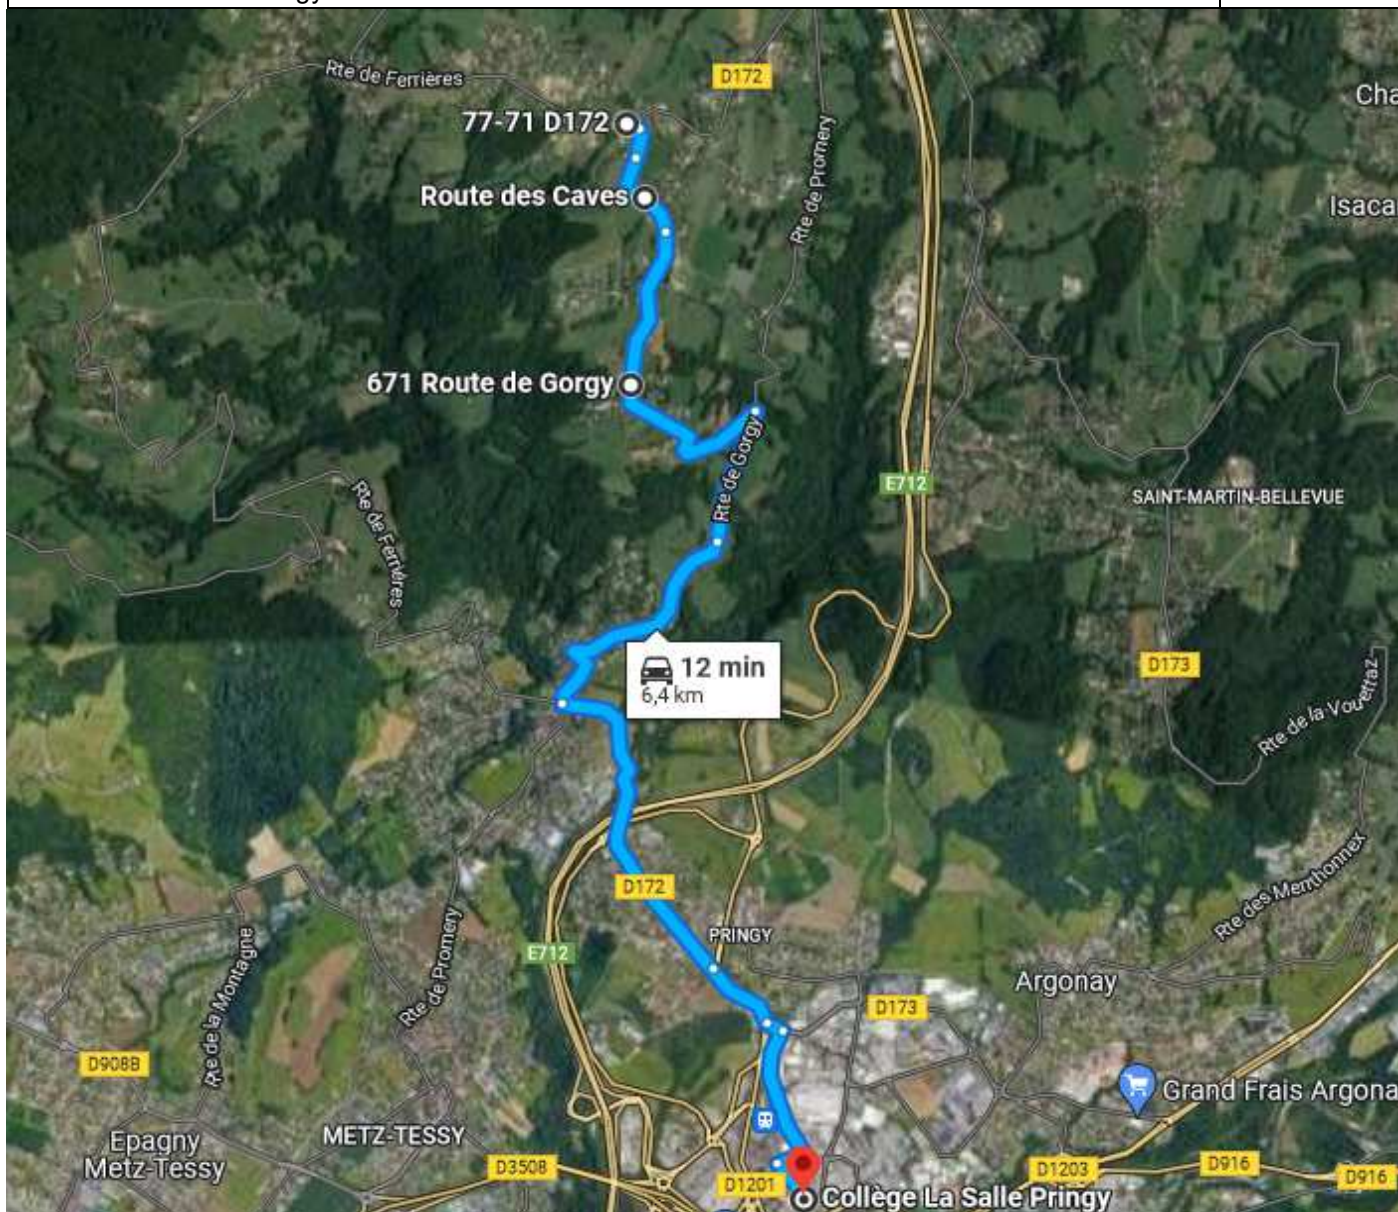

AS272-56- CUVAT > COLLEGE LA SALLE PRINGY

ALPBUS

ALLER - Lundi - Mardi - Mercredi - Jeudi - Vendredi - AS272-56

Points d'arrêts	hh:mm
CUVAT - Chef Lieu	07:30
CUVAT - Murgier	07:31
FILLIERE - SAINT-M.-B. - Gorgy	07:33
ANNECY - La Salle Pringy	07:50

RETOUR - Lundi - Mardi - Jeudi - Vendredi - AS272-97

Points d'arrêts	hh:mm
ANNECY - La Salle Pringy	16:35
FILLIERE - SAINT-M.-B. - Gorgy	16:47
CUVAT - Murgier	16:49
CUVAT - Chef Lieu	16:51

TRANSDEV

RETOUR - Mercredi - AS272-99

Points d'arrêts	hh:mm
ANNECY - La Salle Pringy	12:10
FILLIERE - SAINT-M.-B. - Gorgy	12:22
CUVAT - Murgier	12:24
CUVAT - Chef Lieu	12:26

Demande d'information / Signalement de dysfonctionnement

**Pays de
Cruseilles**
COMMUNAUTÉ DE COMMUNES