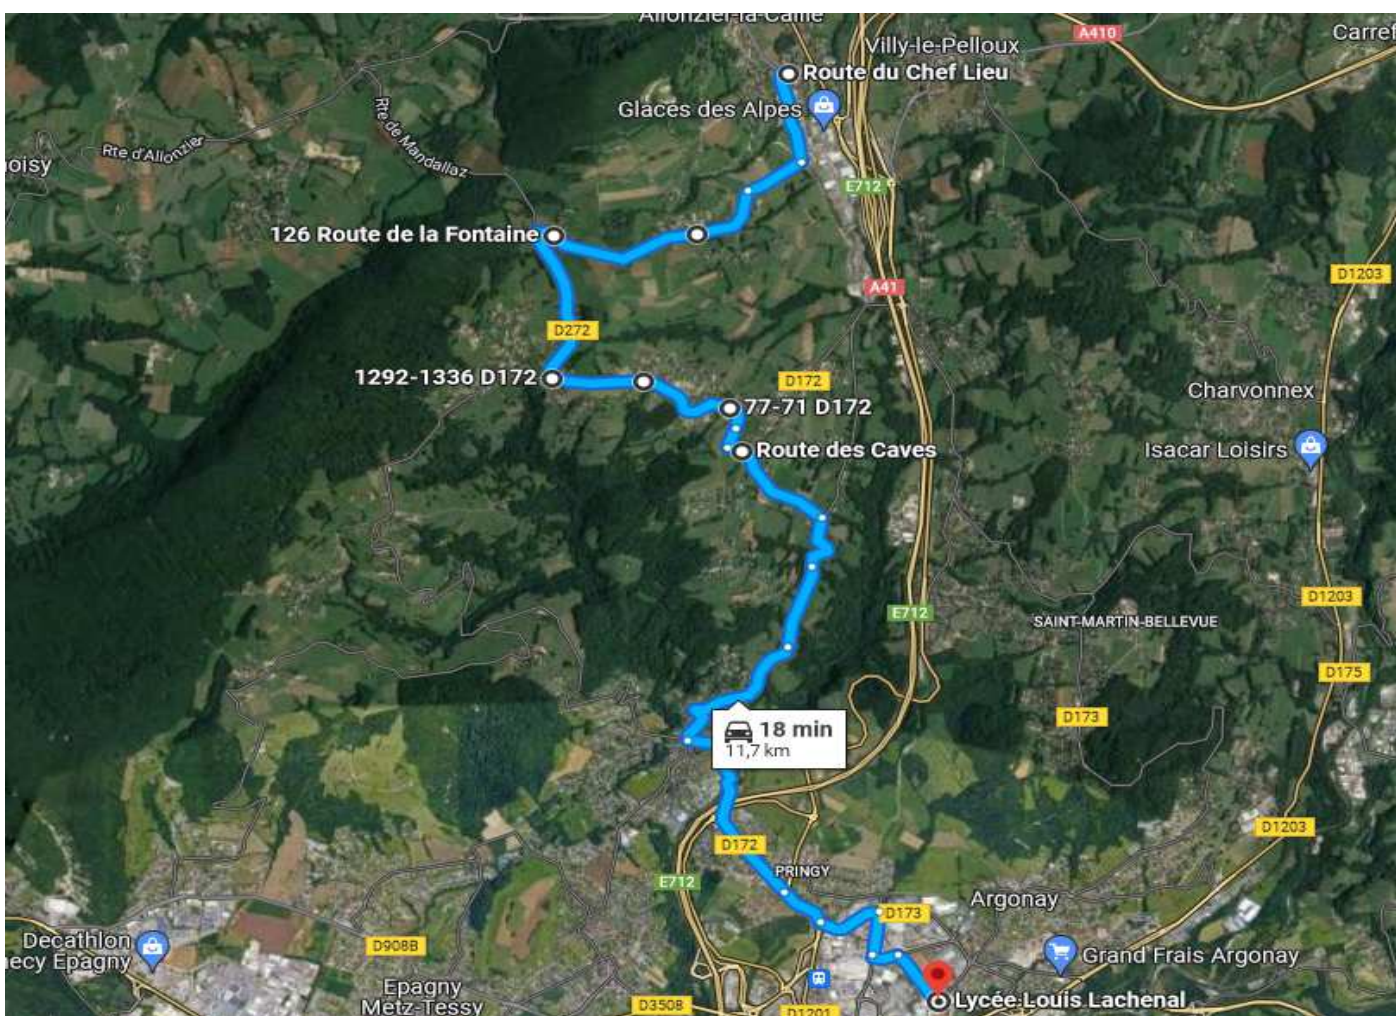

AS272-62 - ALLONZIER-LA-CAILLE > LYCEE LOUIS LACHENAL

TRANSDEV

ALLER - AS272-62 - Lundi - Mardi - Mercredi - Jeudi - Vendredi

Points d'arrêts	hh:mm
ALLONZIER-LA-CAILLE - Bublens	07:38
ALLONZIER-LA-CAILLE - Mandallaz	07:41
CUVAT - Les Lavorels	07:45
CUVAT - Bois Corbet	07:46
CUVAT - Chef Lieu	07:48
CUVAT - Murgier	07:50
FILLIERE - SAINT-M.-B. - Gorgy	07:52
ARGONAY - Lycée Lachenal	08:05

AS272-91 - LYCEE LOUIS LACHENAL > ALLONZIER-LA-CAILLE

TRANSDEV

RETOUR - AS272-91 - Lundi - Mardi - Mercredi - Jeudi - Vendredi

Points d'arrêts	hh:mm
ARGONAY - Lycée Lachenal	18:10
FILLIERE - SAINT-M.-B. - Gorgy	18:22
CUVAT - Murgier	18:27
CUVAT - Chef Lieu	18:31
CUVAT - Bois Corbet	18:32
CUVAT - Les Lavorels	18:33
ALLONZIER-LA-CAILLE - Mandallaz	18:35
ALLONZIER-LA-CAILLE - Bublens	18:40