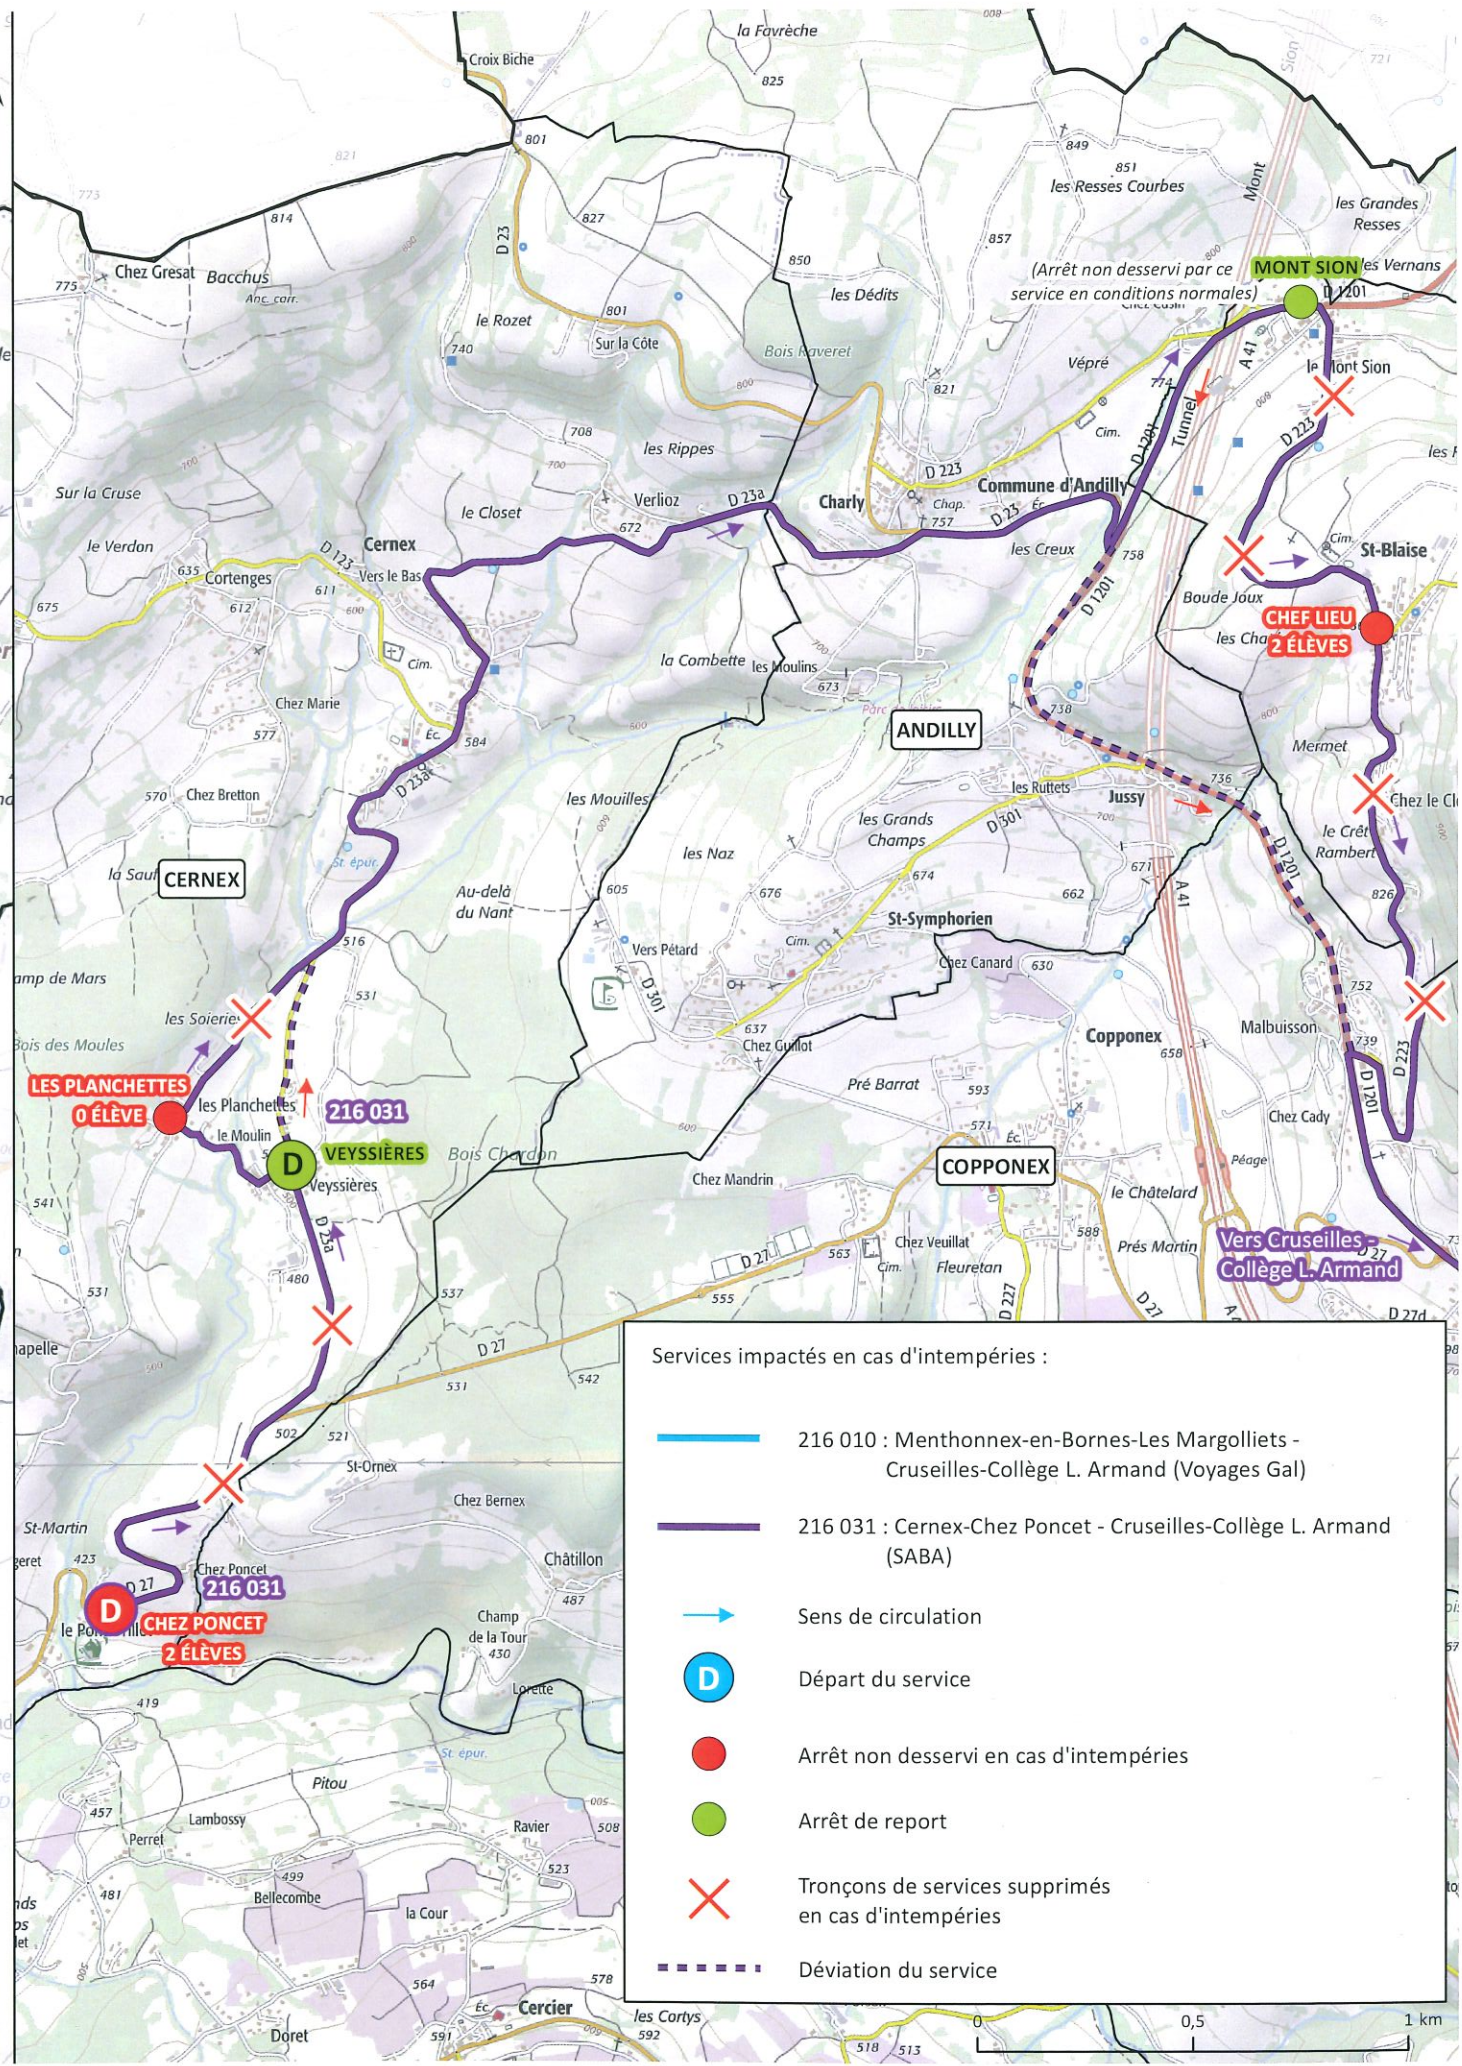

Circuits dégradés en cas d'intempéries

Secteur de la CC du Pays de Cruseilles

Services impactés en cas d'intempéries :

- 216 010 : Menthonnex-en-Bornes-Les Margolliets - Cruseilles-Collège L. Armand (Voyages Gal)
- 216 031 : Cernex-Chez Poncet - Cruseilles-Collège L. Armand (SABA)
- Sens de circulation
- D Départ du service
- Arrêt non desservi en cas d'intempéries
- Arrêt de report
- X Tronçons de services supprimés en cas d'intempéries
- - - Déviation du service

Champ : octobre 2022, CD74 - Reproduction Interdite, copyright © IGN 2016