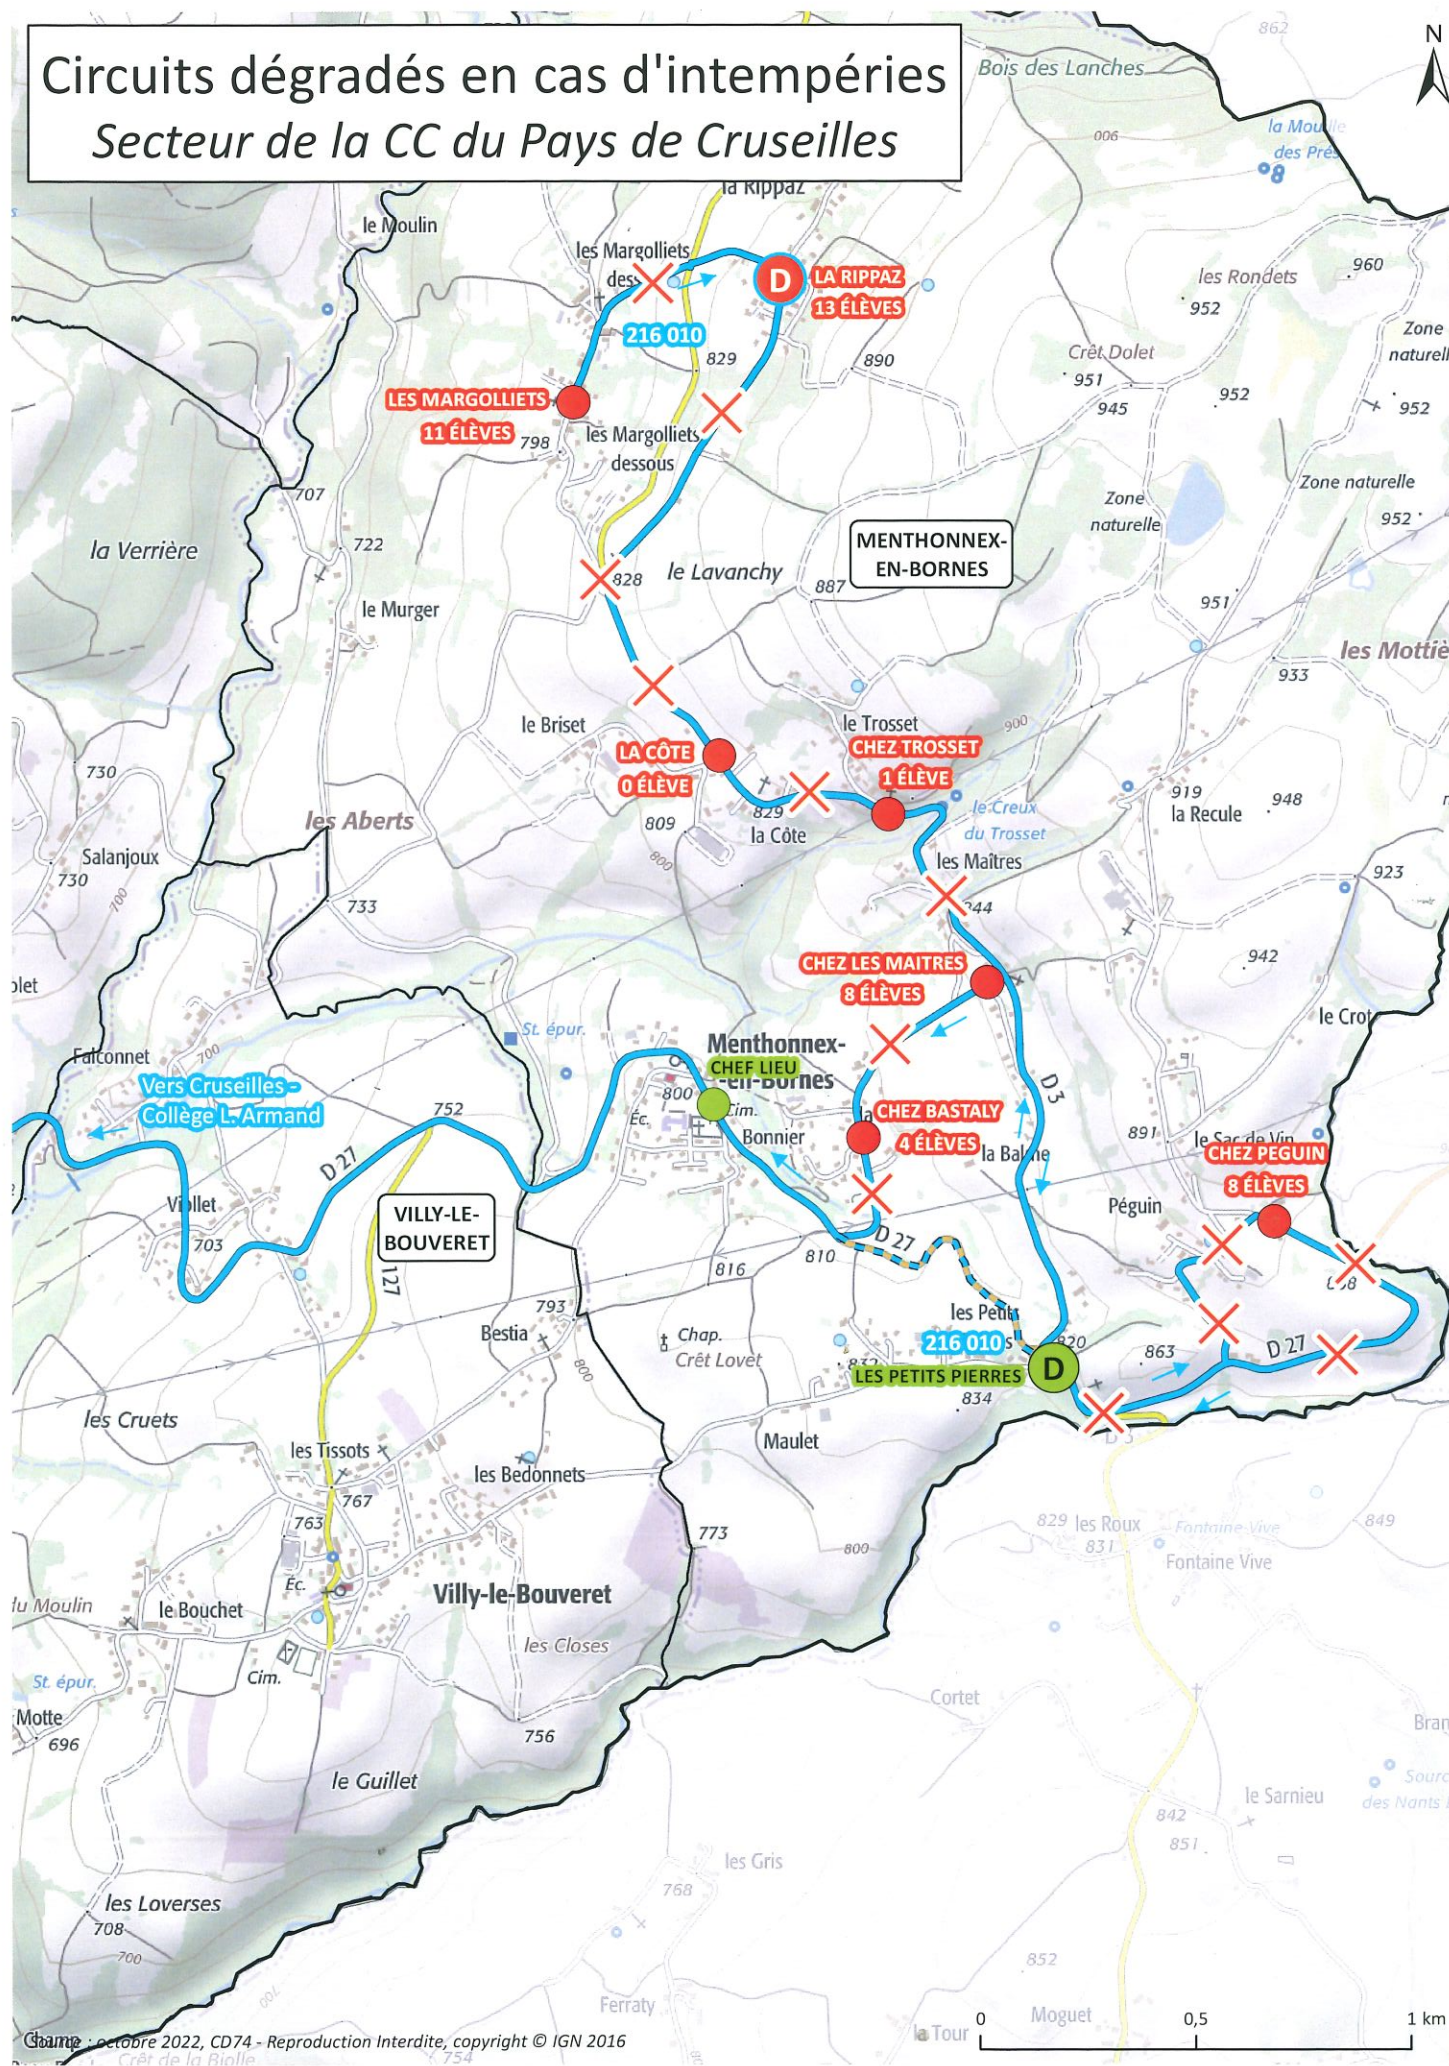

Circuits dégradés en cas d'intempéries

Secteur de la CC du Pays de Cruseilles

Services impactés en cas d'intempéries :

- 216 010 : Menthonnex-en-Bornes-Les Margolliets - Cruseilles-Collège L. Armand (Voyages Gal)
- 216 031 : Cernex-Chez Poncet - Cruseilles-Collège L. Armand (SABA)
- Sens de circulation
- D Départ du service
- Arrêt non desservi en cas d'intempéries
- Arrêt de report
- X Tronçons de services supprimés en cas d'intempéries
- - - Déviation du service

Champ : octobre 2022, CD74 - Reproduction Interdite, copyright © IGN 2016