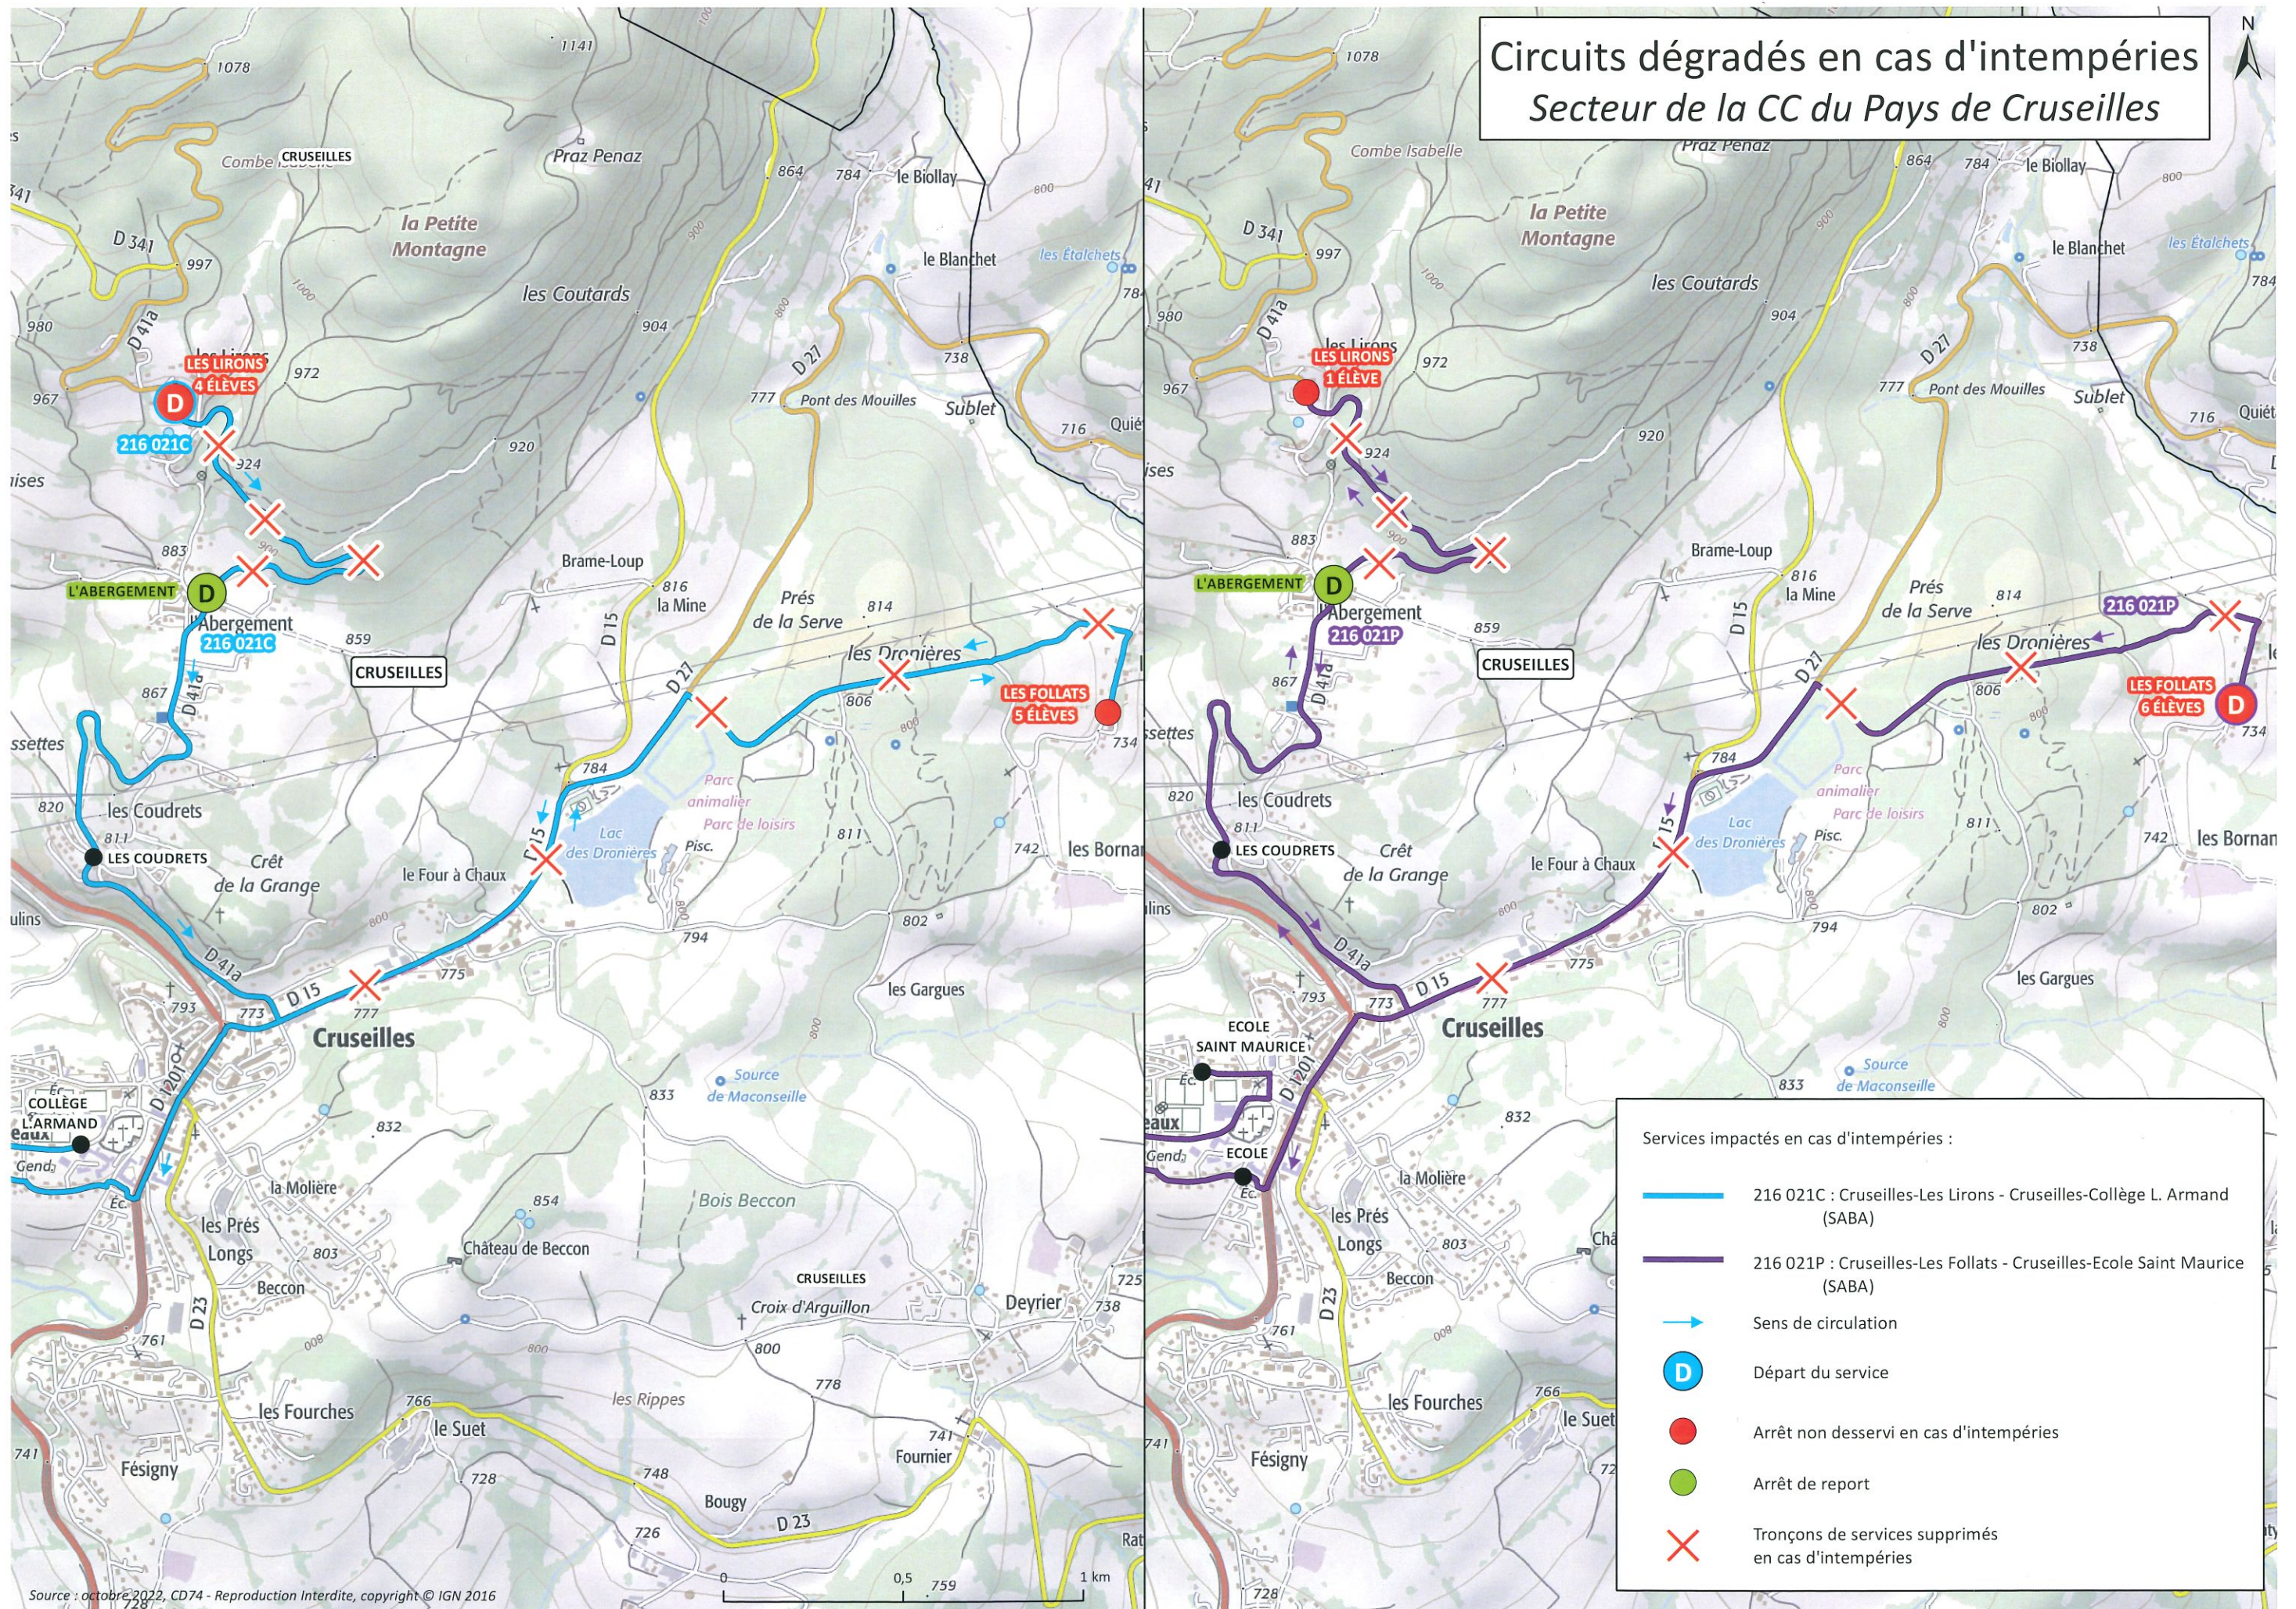

Circuits dégradés en cas d'intempéries

Secteur de la CC du Pays de Cruseilles

Services impactés en cas d'intempéries :

- 216 021C : Cruseilles-Les Lirons - Cruseilles-Collège L. Armand (SABA)
- 216 021P : Cruseilles-Les Follats - Cruseilles-Ecole Saint Maurice (SABA)
- Sens de circulation
- D Départ du service
- Arrêt non desservi en cas d'intempéries
- Arrêt de report
- X Tronçons de services supprimés en cas d'intempéries

Source : octobre 2022, CD74 - Reproduction Interdite, copyright © IGN 2016