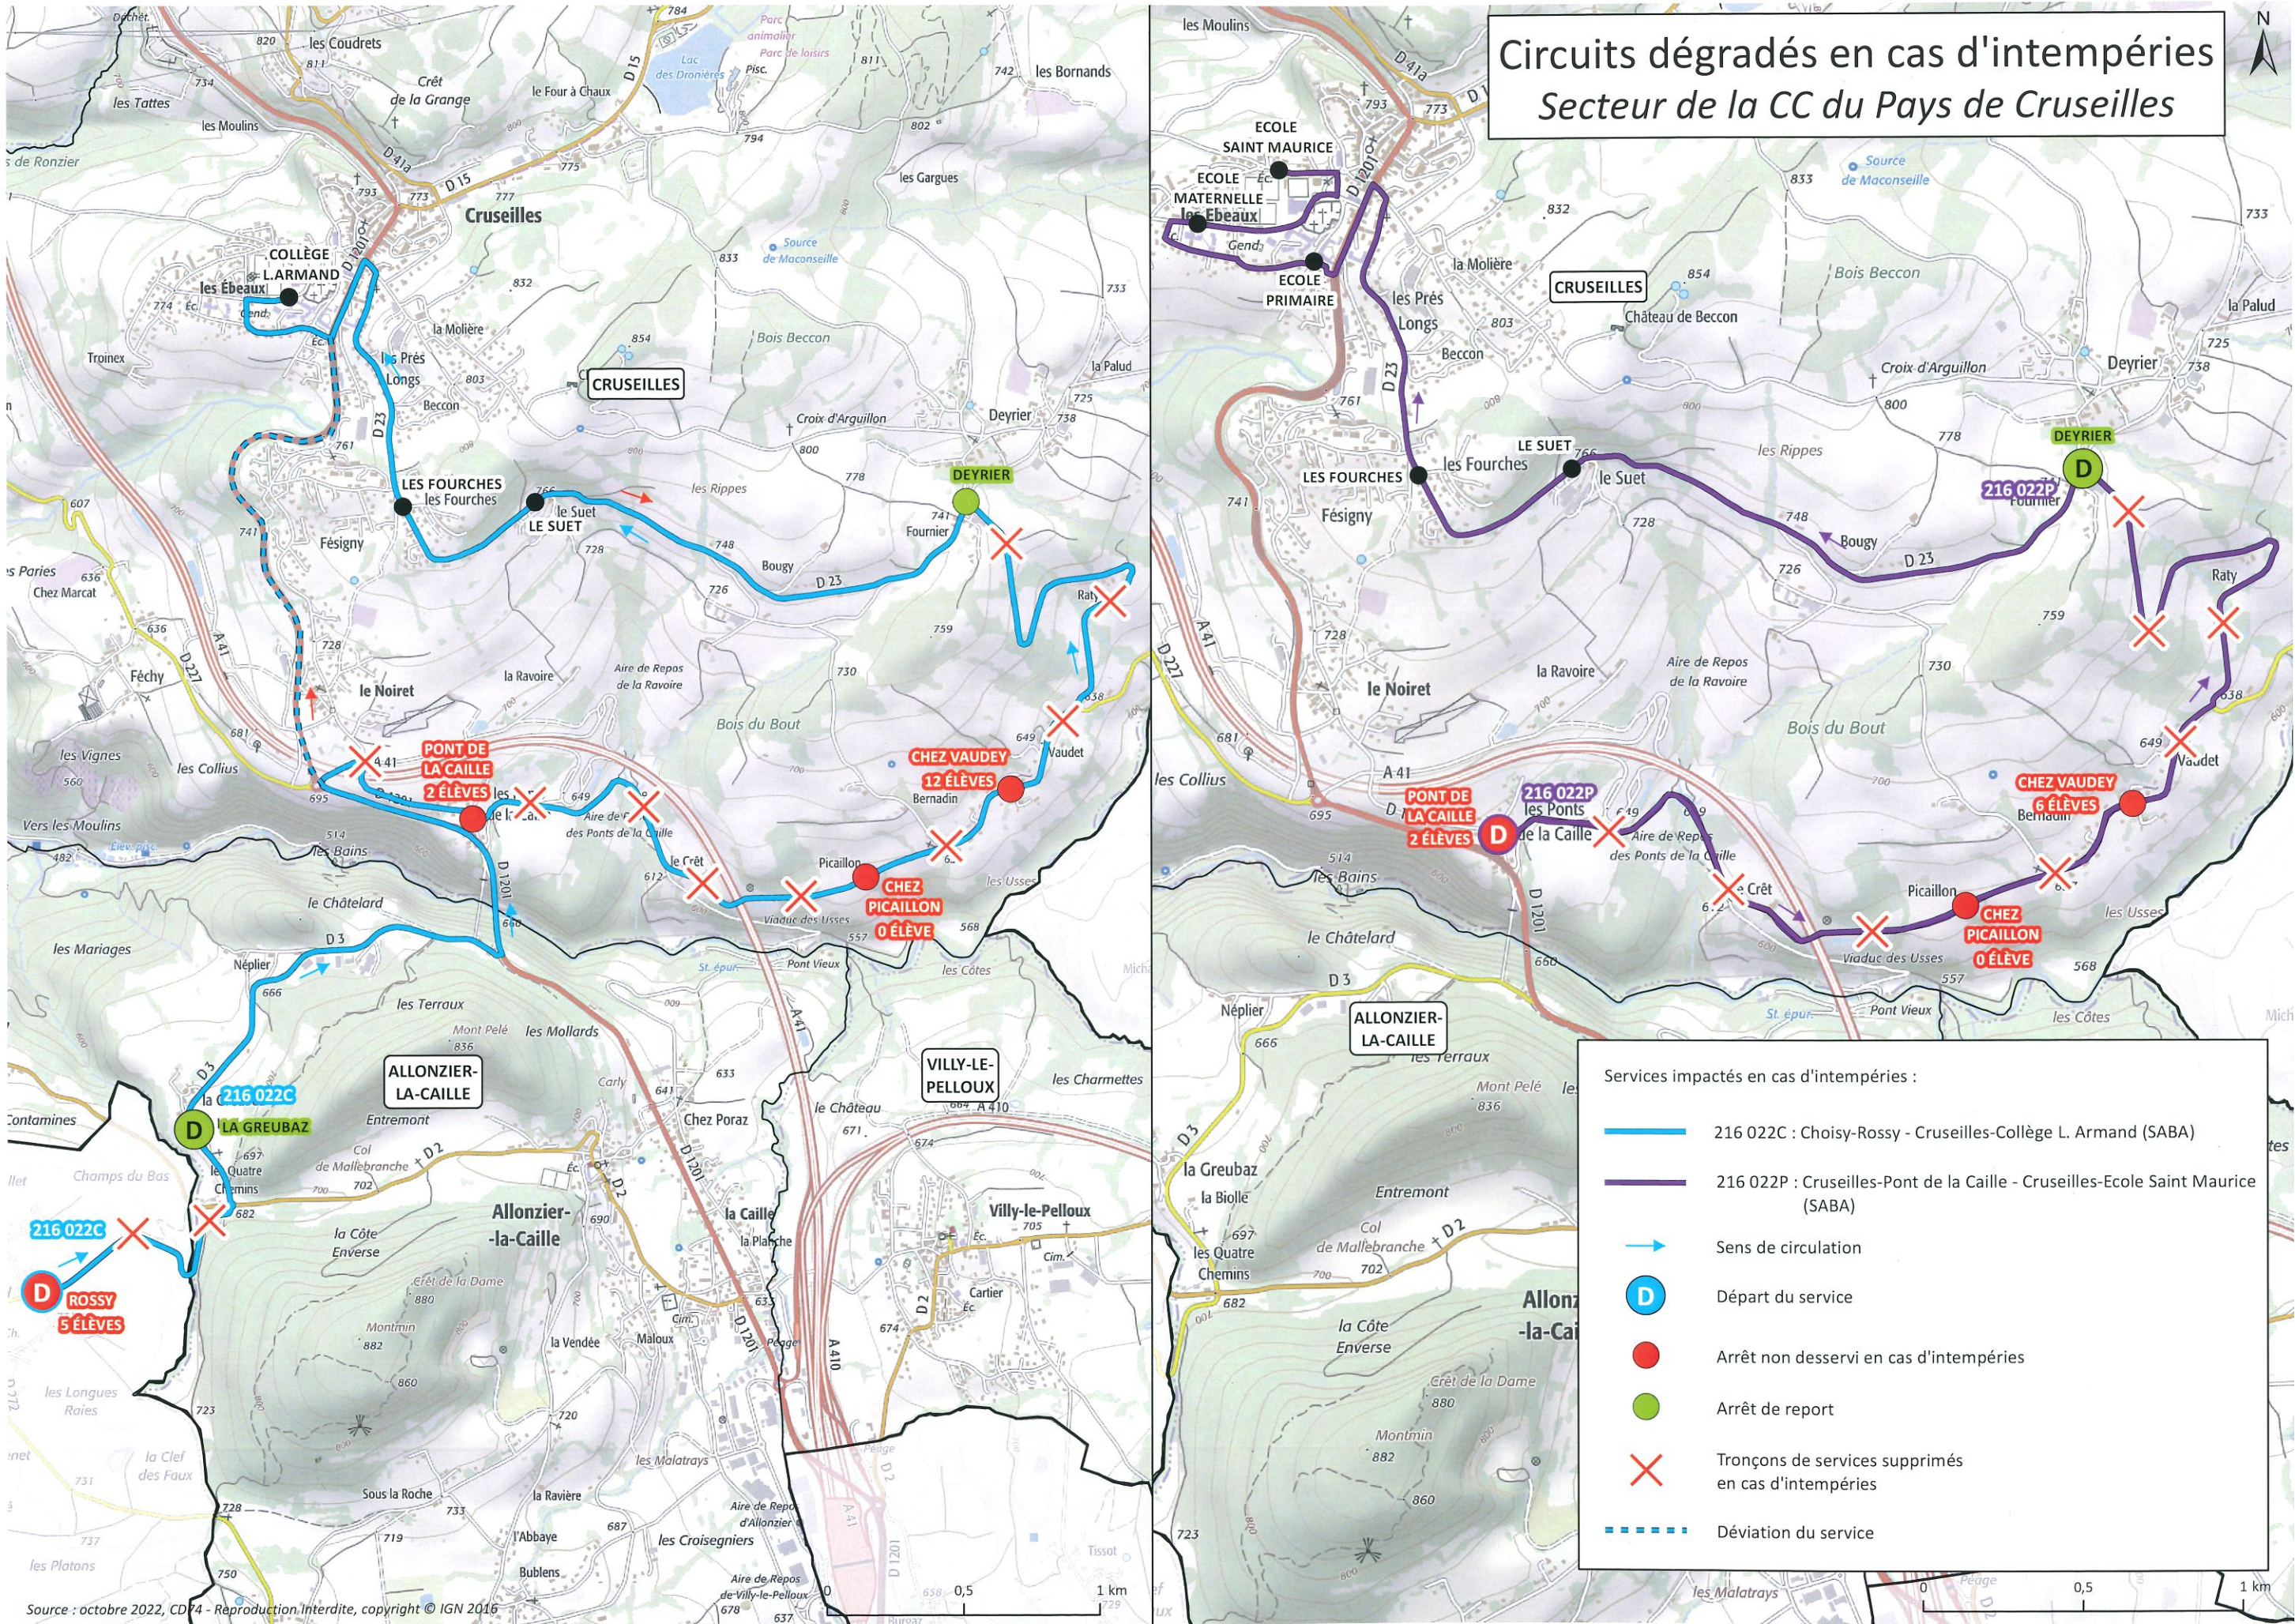

# Circuits dégradés en cas d'intempéries Secteur de la CC du Pays de Cruseilles

Services impactés en cas d'intempéries :

- 216 022C : Choisy-Rossy - Cruseilles-Collège L. Armand (SABA)
- 216 022P : Cruseilles-Pont de la Caille - Cruseilles-Ecole Saint Maurice (SABA)
- Sens de circulation
- D Départ du service
- Arrêt non desservi en cas d'intempéries
- Arrêt de report
- ✗ Tronçons de services supprimés en cas d'intempéries
- - - - - Déviation du service

Source : octobre 2022, CD 74 - Reproduction interdite, copyright © IGN 2016