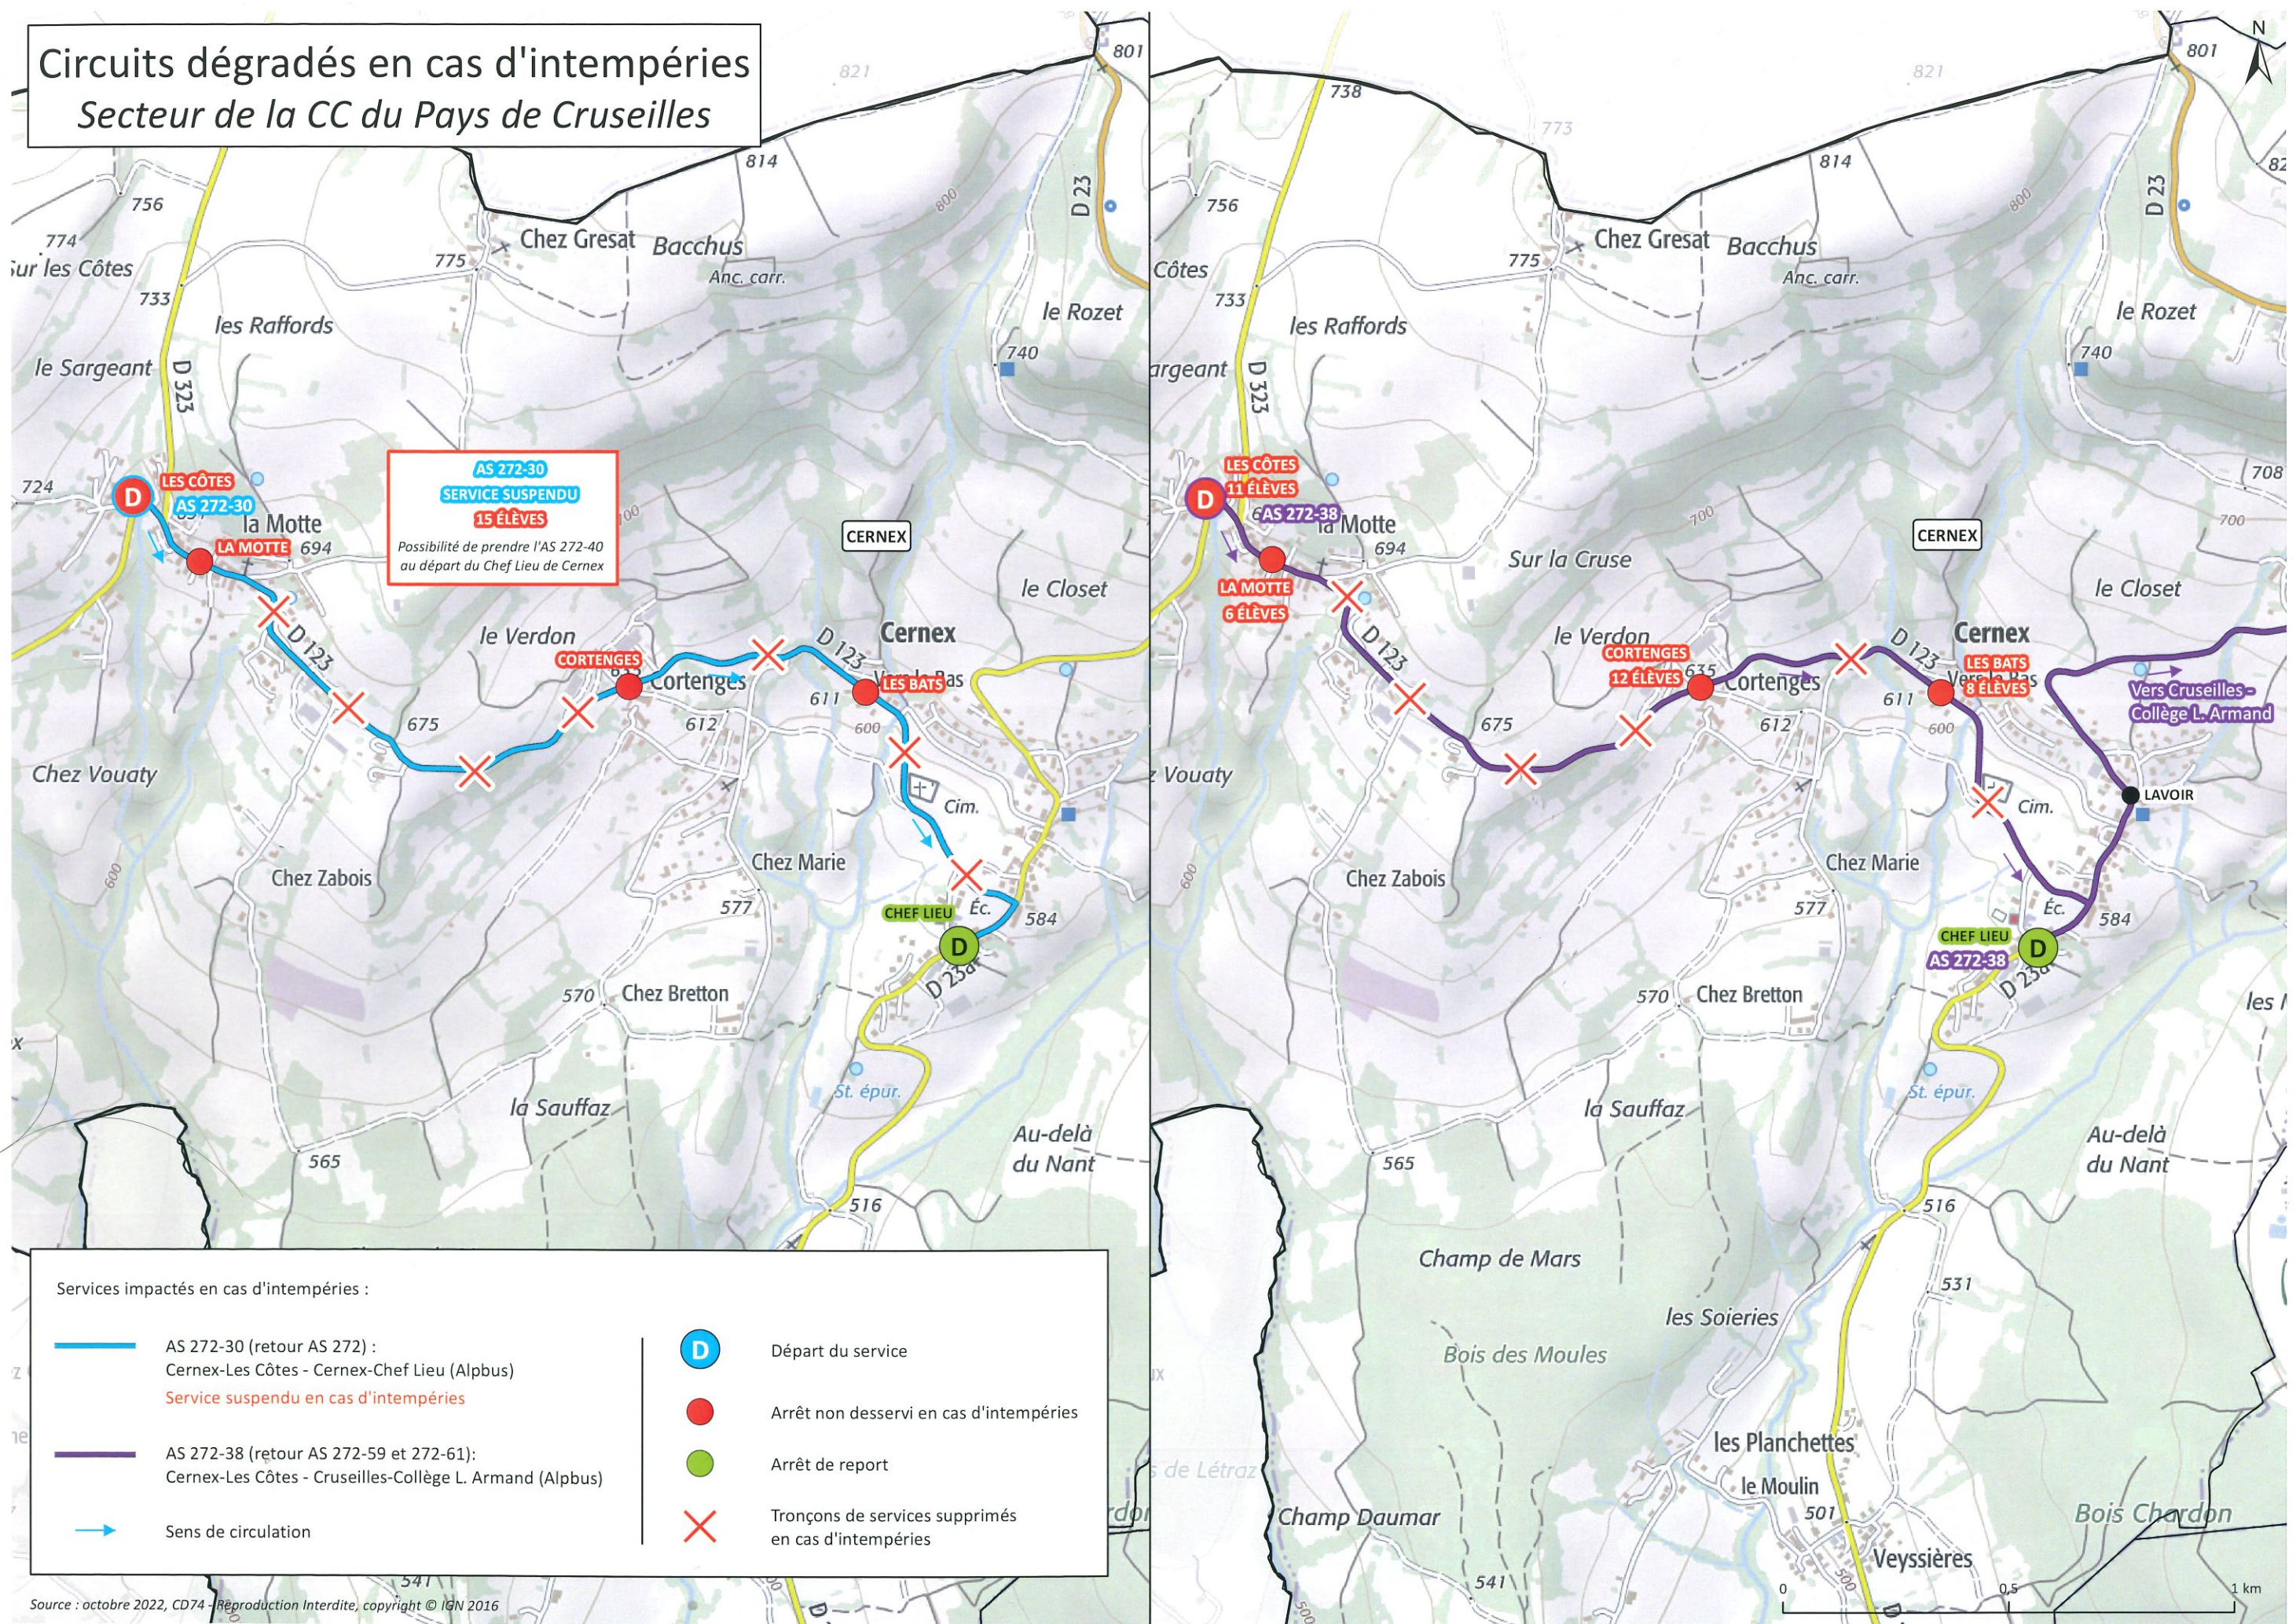

# Circuits dégradés en cas d'intempéries Secteur de la CC du Pays de Cruseilles

**AS 272-30**  
**SERVICE SUSPENDU**  
**15 ÉLÈVES**  
Possibilité de prendre l'AS 272-40  
au départ du Chef Lieu de Cernex

Services impactés en cas d'intempéries :

- AS 272-30 (retour AS 272) : Cernex-Les Côtes - Cernex-Chef Lieu (Albus)  
— Service suspendu en cas d'intempéries
- AS 272-38 (retour AS 272-59 et 272-61) : Cernex-Les Côtes - Cruseilles-Collège L. Armand (Albus)
- Sens de circulation
- D Départ du service
- Arrêt non desservi en cas d'intempéries
- Arrêt de report
- X Tronçons de services supprimés en cas d'intempéries

Source : octobre 2022, CD74 - reproduction interdite, copyright © IGN 2016