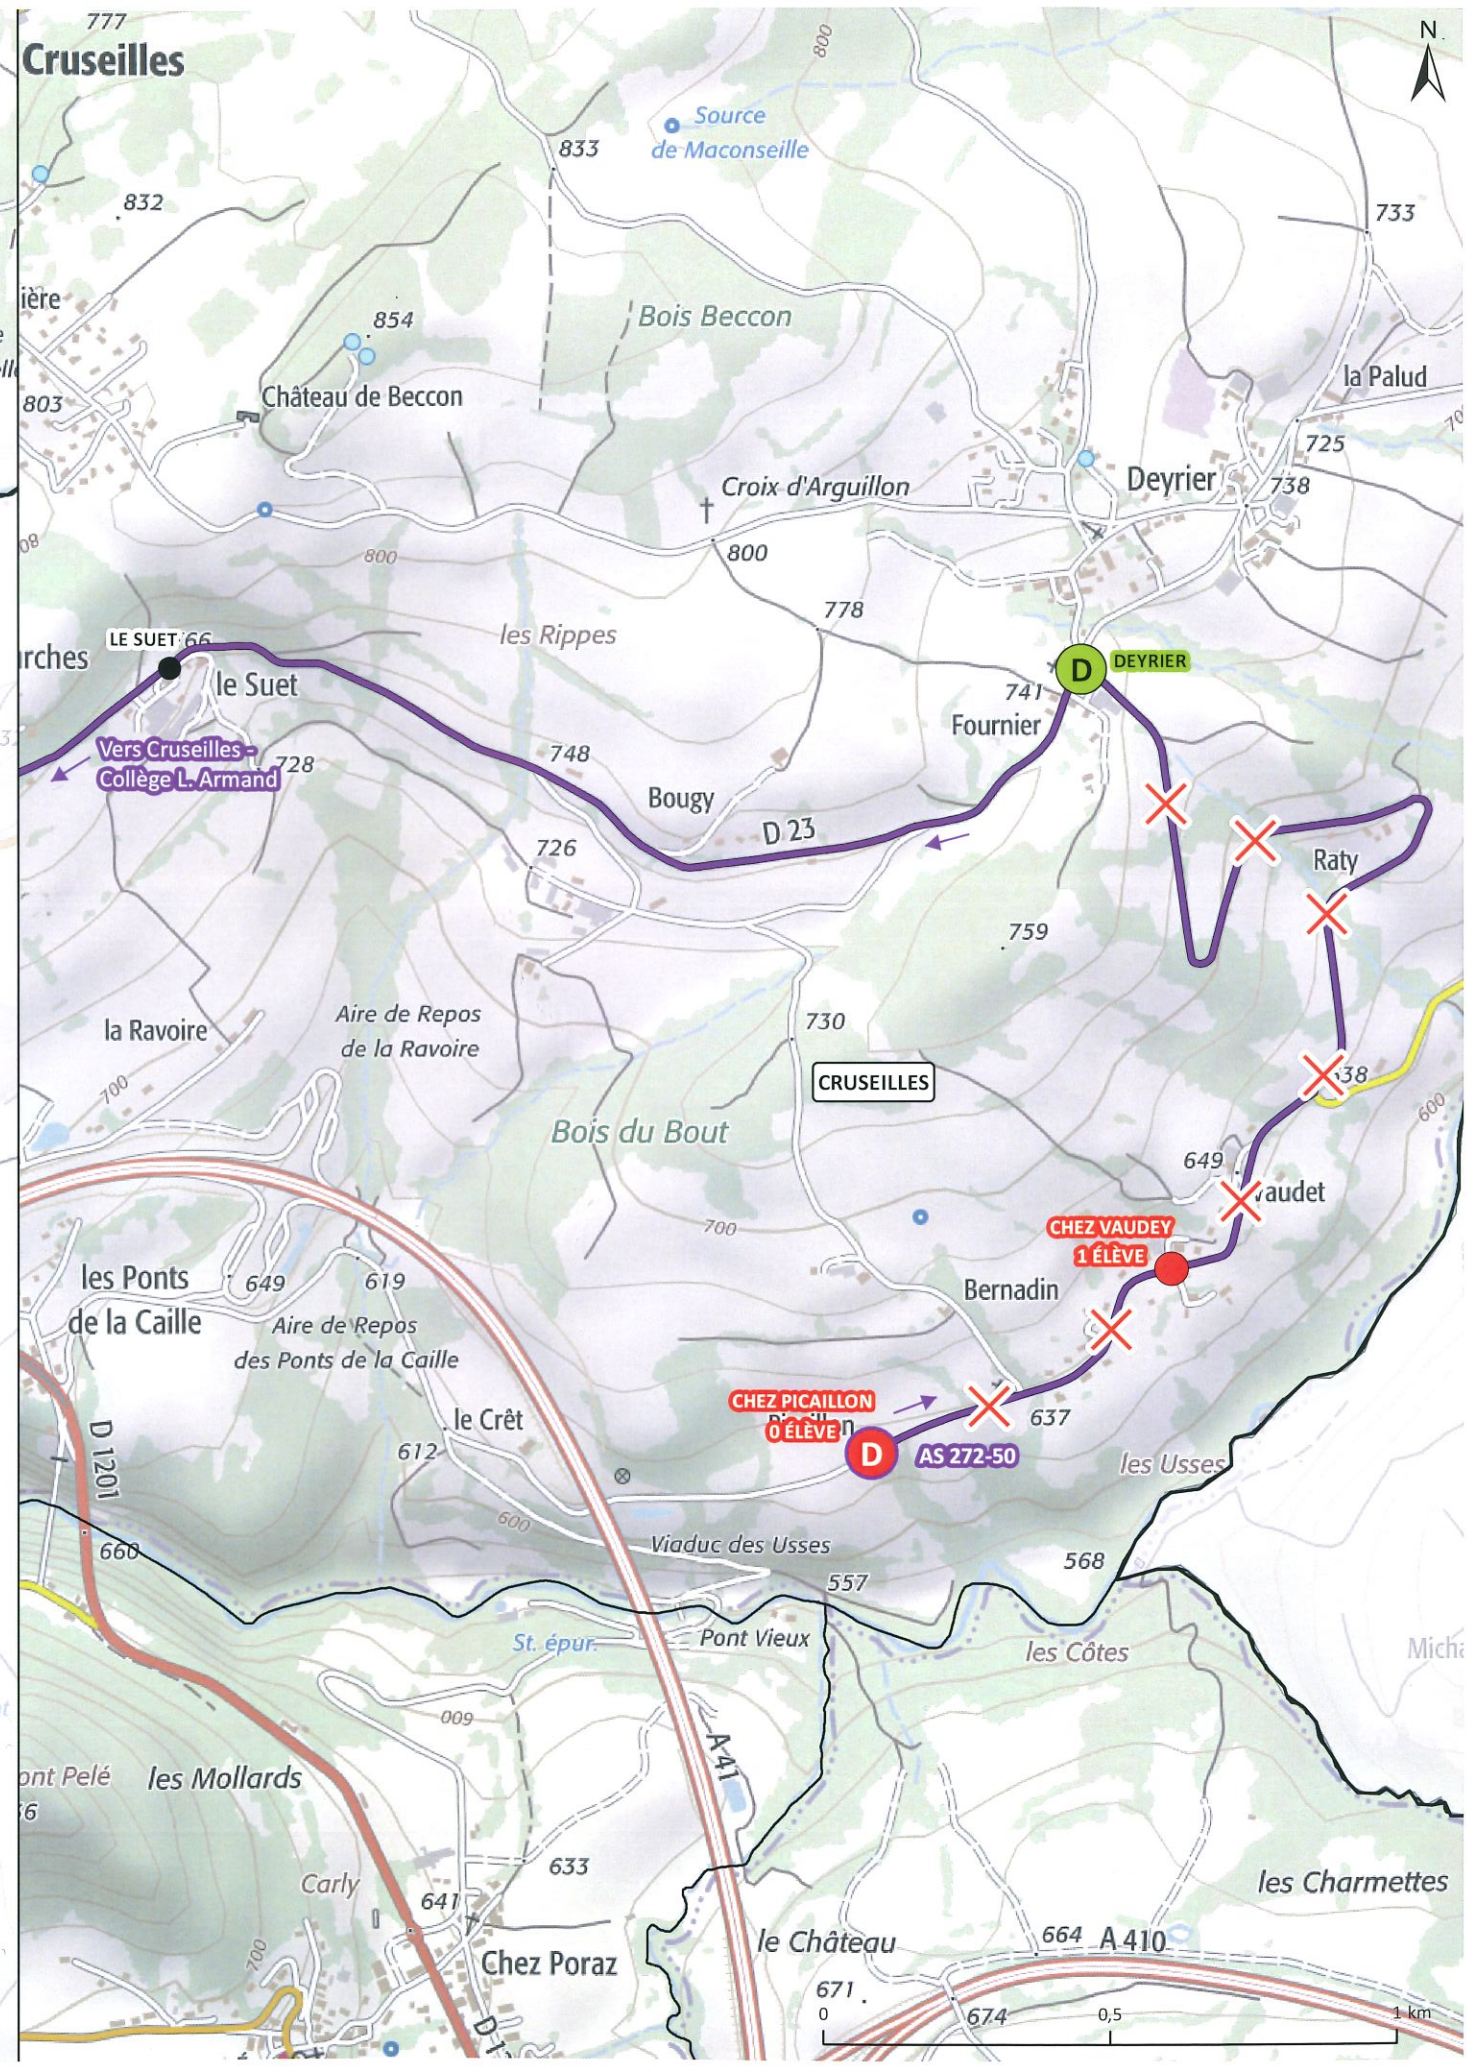

Circuits dégradés en cas d'intempéries

Secteur de la CC du Pays de Cruseilles

Services impactés en cas d'intempéries :

- AS 272-32 (retour AS 272-47 (Me) et 272-49 (LMJV)) :
Menthonnex-en-Bornes-Chez Péguin -
Saint-Julien-Collège J.J. Rousseau (Alpbus)
- AS 272-50 (retour AS 272) :
Cruseilles-Chez Picaillon -
Cruseilles-Collège L. Armand (Alpbus)
- Sens de circulation

- D Départ du service
- X Arrêt non desservi en cas d'intempéries
- D Arrêt de report
- X Tronçons de services supprimés en cas d'intempéries

Source : octobre 2022, CD74 - Reproduction Interdite, copyright © IGN 2016