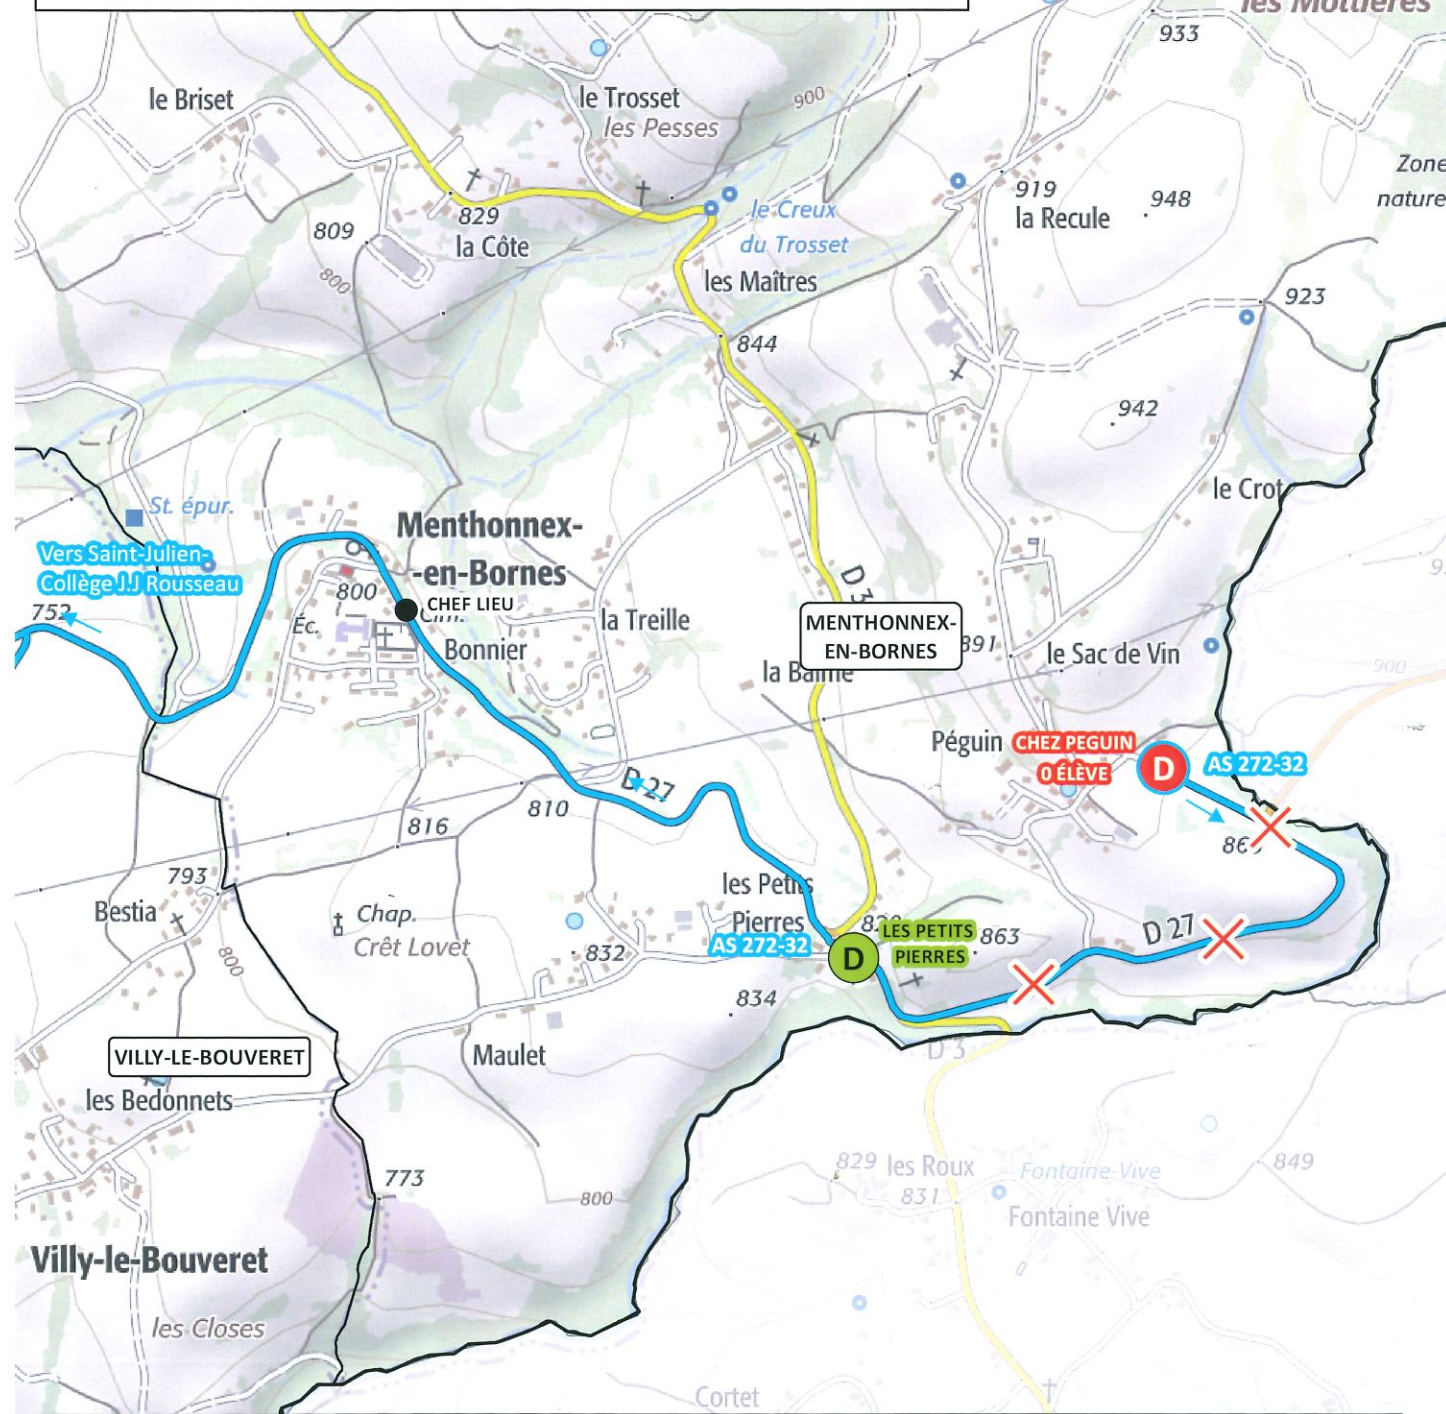

Circuits dégradés en cas d'intempéries

Secteur de la CC du Pays de Cruseilles

Services impactés en cas d'intempéries :

- AS 272-32 (retour AS 272-47 (Me) et 272-49 (LMJV)) :
Menthonnex-en-Bornes-Chez Péguin -
Saint-Julien-Collège J.J. Rousseau (Alpbus)
- AS 272-50 (retour AS 272) :
Cruseilles-Chez Picaillon -
Cruseilles-Collège L. Armand (Alpbus)
- Sens de circulation

- D Départ du service
- X Arrêt non desservi en cas d'intempéries
- D Arrêt de report
- X Tronçons de services supprimés en cas d'intempéries

Source : octobre 2022, CD74 - Reproduction Interdite, copyright © IGN 2016