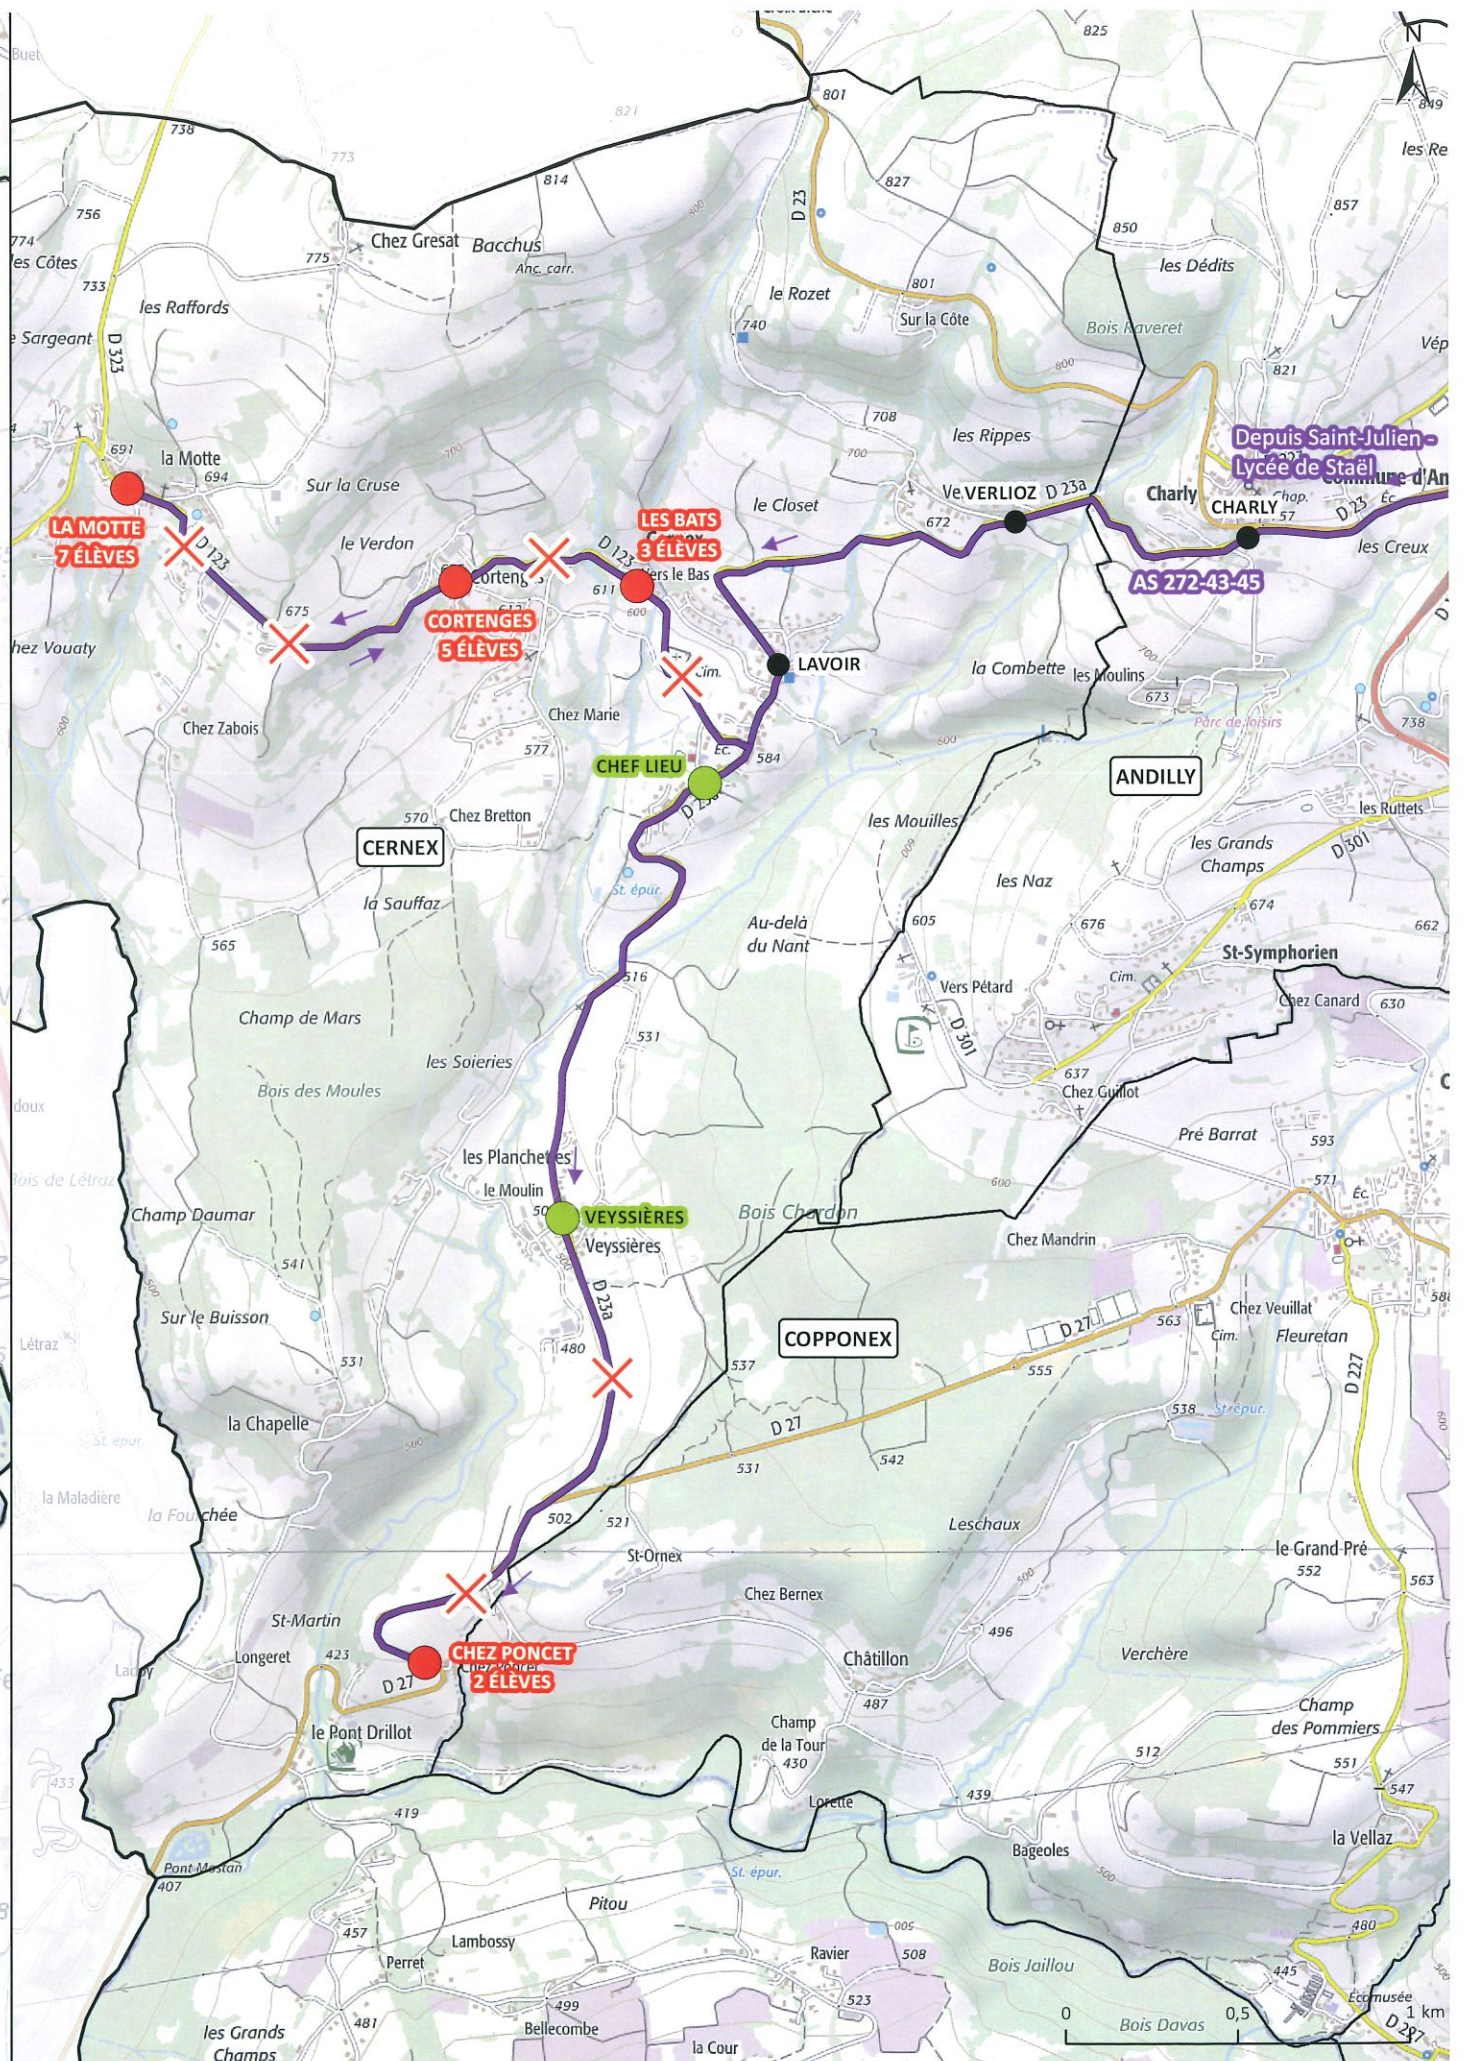

Circuits dégradés en cas d'intempéries

Secteur de la CC du Pays de Cruseilles

Services impactés en cas d'intempéries :

 AS 272-46 (retour AS 272-71 (Me) et 272-73 (LMJV)) : Cuvat-Les Lavorels - Cruseilles-Collège L. Armand (Albus)

 AS 272-43 (Me) et 272-45 (LMJV) : Saint-Julien-Lycée de Staël - Cernex-Chez Poncet (Albus)

 Sens de circulation

Départ du service

Arrêt non desservi en cas d'intempéries

Arrêt de report

Tronçons de services supprimés en cas d'intempéries