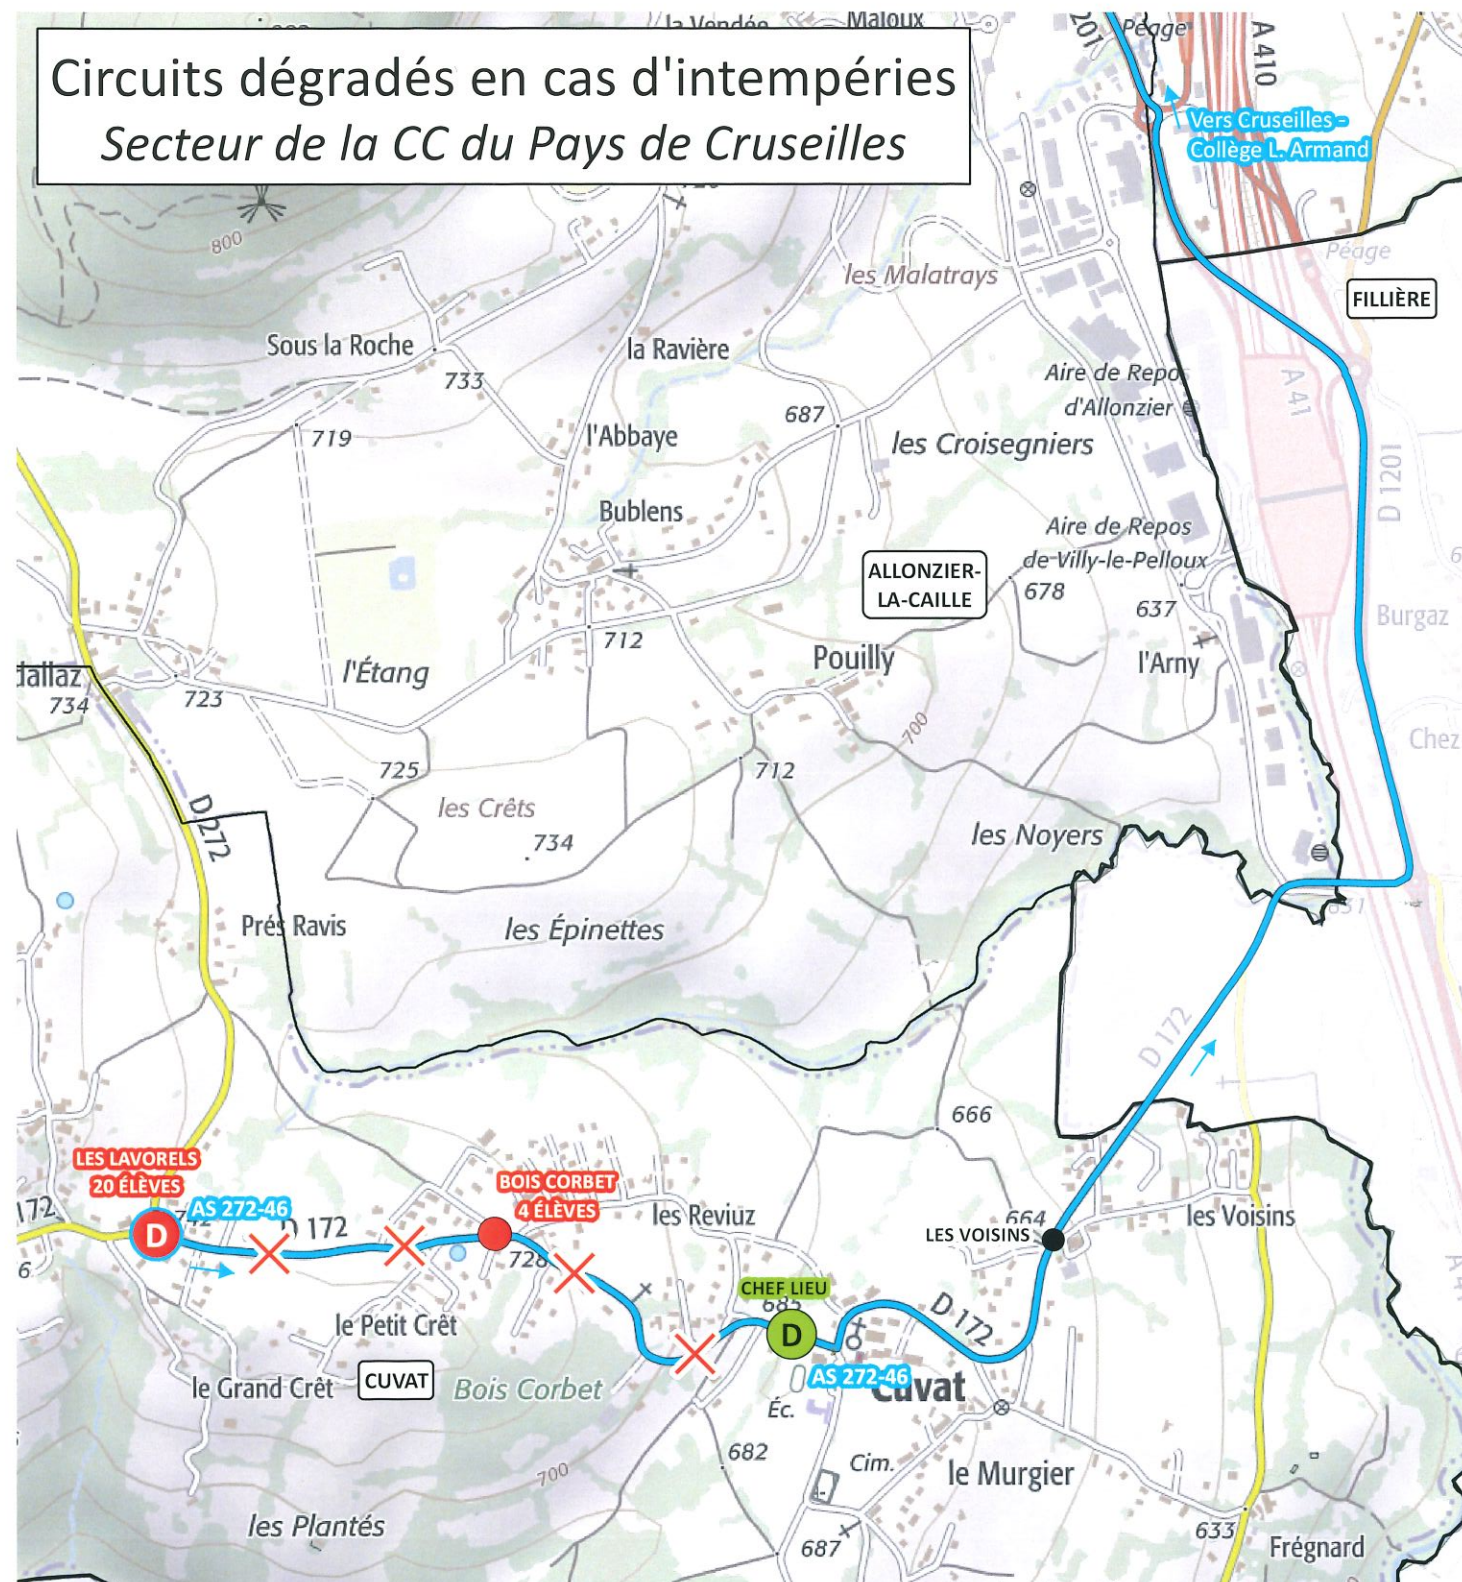

Circuits dégradés en cas d'intempéries

Secteur de la CC du Pays de Cruseilles

Services impactés en cas d'intempéries :

 AS 272-46 (retour AS 272-71 (Me) et 272-73 (LMJV)) : Cuvat-Les Lavorels - Cruseilles-Collège L. Armand (Albus)

 AS 272-43 (Me) et 272-45 (LMJV) : Saint-Julien-Lycée de Staël - Cernex-Chez Poncet (Albus)

 Sens de circulation

Départ du service

Arrêt non desservi en cas d'intempéries

Arrêt de report

Tronçons de services supprimés en cas d'intempéries